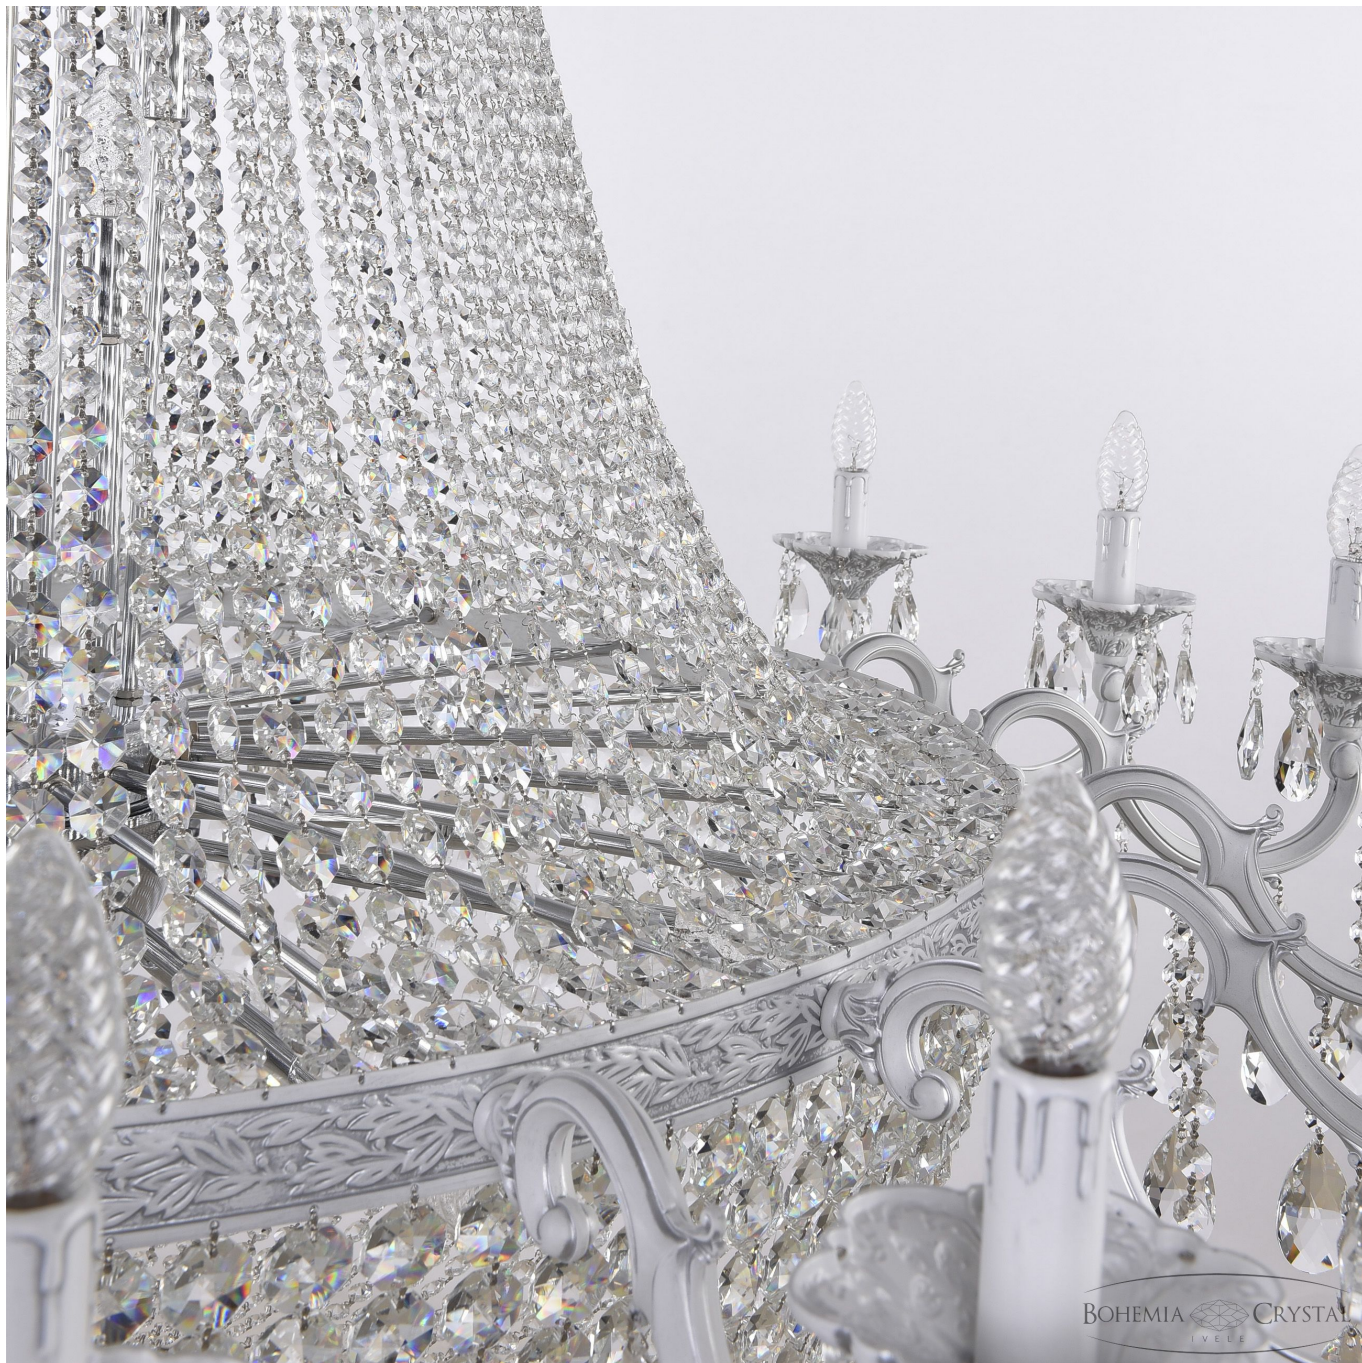

Люстра AL2211H201/20/1600L WMN Bohemia Ivele Crystal

BOHEMIA  CRYSTAL
IVELE

BOHEMIA  CRYSTAL
IVELE

BOHEMIA  CRYSTAL
I V E L E

BOHEMIA CRYSTAL
IVELE

BOHEMIA  CRYSTAL
LITING

Артикул: AL2211H201/20/160OL WMN

Производитель: Bohemia Ivele Crystal

Вид изделия: Люстра

Диаметр: 160 см

Высота: 155 см

Количество ламп: 48

Серия: AL2211

Тип изделия: Потолочные

Материал рожка: Металл

Цвет арматуры: WMN/белый матовый никель

Форма подвеса: Sp

Цвет подвеса: Прозрачный