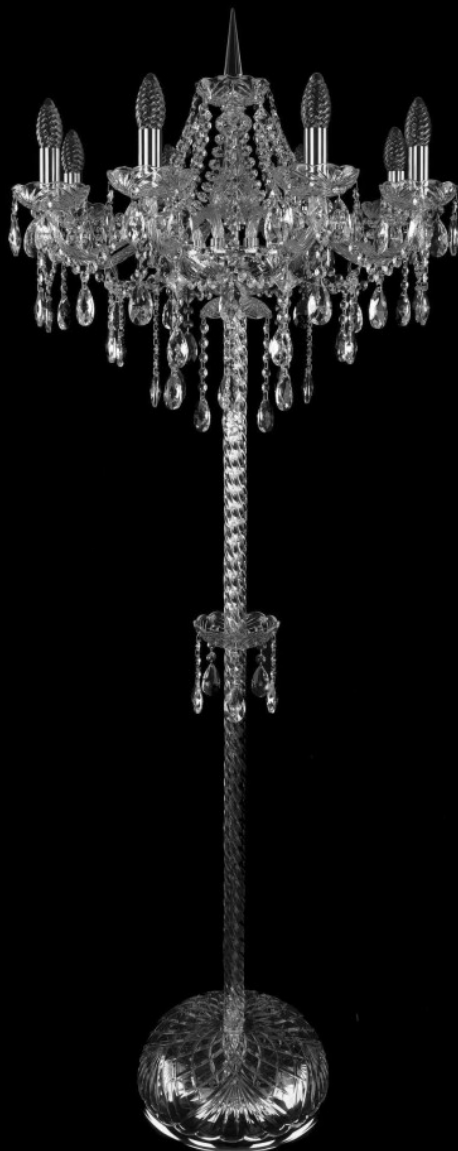

Торшер 1415Т2/8/200-160 Ni Bohemia Ivele Crystal

BOHEMIA  CRYSTAL
IVELE

BOHEMIA  CRYSTAL
IVELE

Артикул: 1415T2/8/200-160 Ni

Производитель: Bohemia Ivele Crystal

Вид изделия: Торшер

Диаметр: 61 см

Высота: 160 см

Количество ламп: 8

Серия: 1415

Тип изделия: Стекланный рожок

Материал рожка: Стекло,Металл

Цвет арматуры: Никель/

Форма подвеса: Капля

Цвет подвеса: Прозрачный