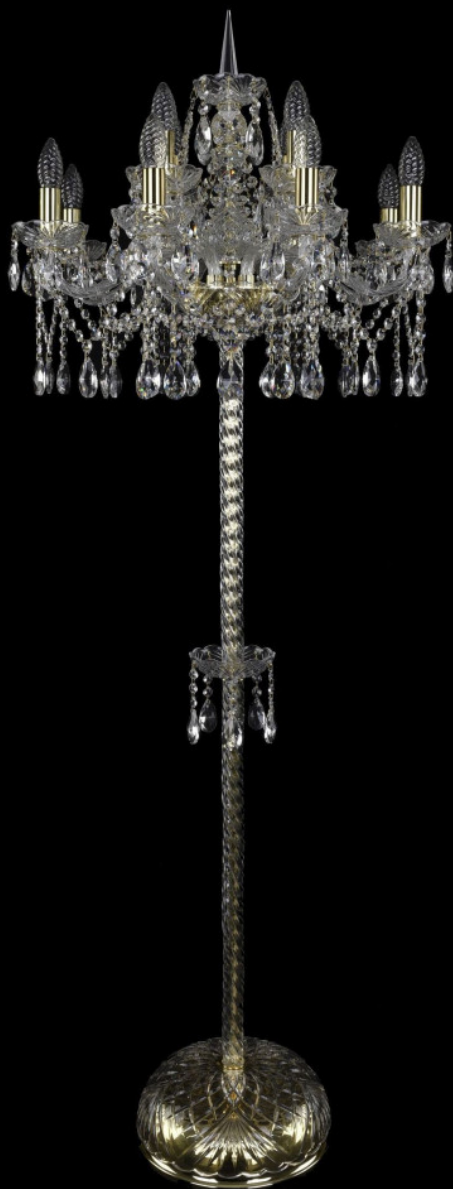

Торшер 1413Т2/8+4/200-165 G Bohemia Ivele Crystal

BOHEMIA  CRYSTAL
IVELE

Артикул: 1413T2/8+4/200-165 G

Производитель: Bohemia Ivele Crystal

Вид изделия: Торшер

Диаметр: 57 см

Высота: 165 см

Количество ламп: 12

Серия: 1413

Тип изделия: Стекланный рожок

Материал рожка: Стекло,Металл

Цвет арматуры: Золото/

Форма подвеса: Капля

Цвет подвеса: Прозрачный