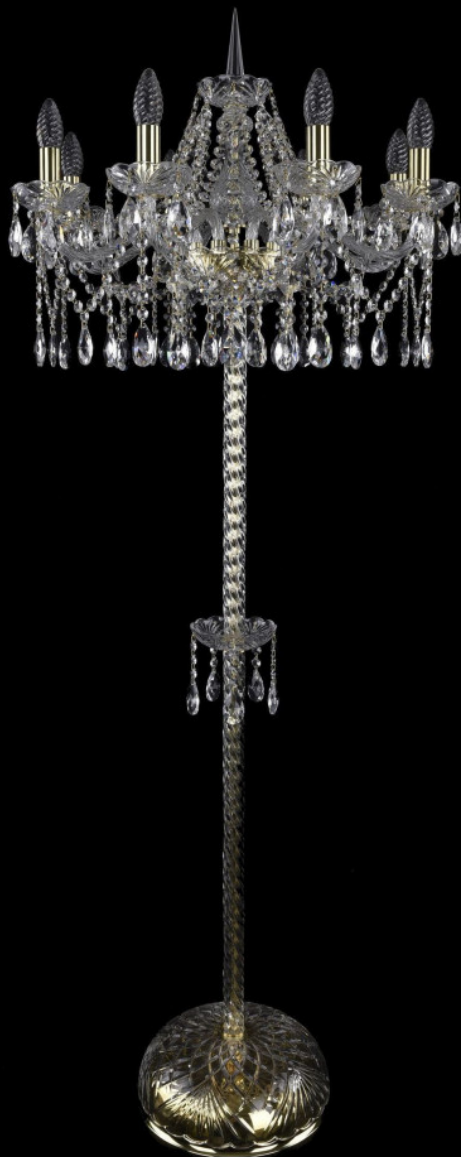

Торшер 1413Т2/8/200-160 G Bohemia Ivele Crystal

BOHEMIA  CRYSTAL
IVELE

Артикул: 1413Т2/8/200-160 G

Производитель: Bohemia Ivele Crystal

Вид изделия: Торшер

Диаметр: 61 см

Высота: 160 см

Количество ламп: 8

Серия: 1413

Тип изделия: Стекланный рожок

Материал рожка: Стекло,Металл

Цвет арматуры: Золото/

Форма подвеса: Капля

Цвет подвеса: Прозрачный