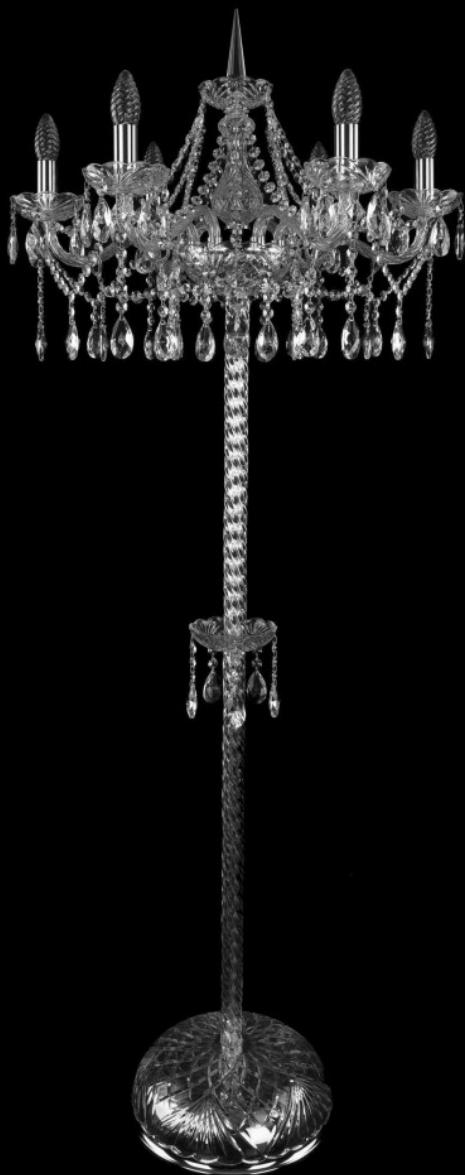

Торшер 1413Т2/6/200-160 Ni Bohemia Ivele Crystal

BOHEMIA  CRYSTAL
IVELE

BOHEMIA  CRYSTAL
IVELE

Артикул: 1413T2/6/200-160 Ni

Производитель: Bohemia Ivele Crystal

Вид изделия: Торшер

Диаметр: 61 см

Высота: 160 см

Количество ламп: 6

Серия: 1413

Тип изделия: Стекланный рожок

Материал рожка: Стекло,Металл

Цвет арматуры: Никель/

Форма подвеса: Капля

Цвет подвеса: Прозрачный