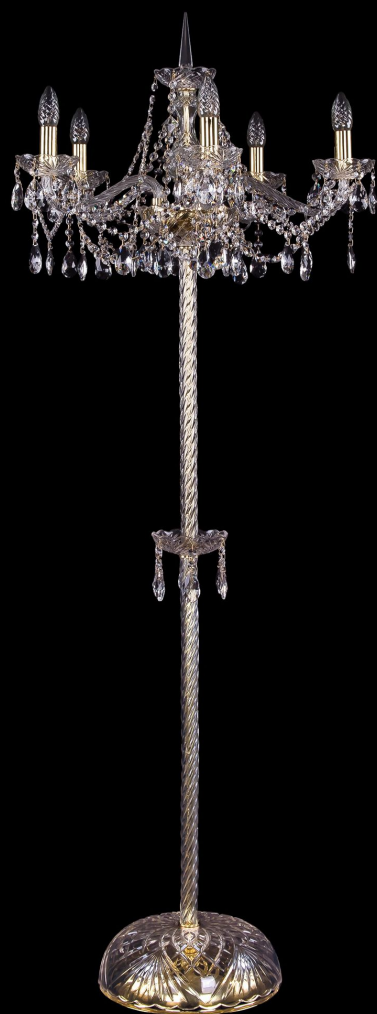

Торшер 1413Т2/5/200-160 G Bohemia Ivele Crystal

BOHEMIA  CRYSTAL
IVELE

BOHEMIA  CRYSTAL
IVELE

Артикул: 1413T2/5/200-160 G

Производитель: Bohemia Ivele Crystal

Вид изделия: Торшер

Диаметр: 57 см

Высота: 160 см

Количество ламп: 5

Серия: 1413

Тип изделия: Стекланный рожок

Материал рожка: Стекло,Металл

Цвет арматуры: Золото/

Форма подвеса: Капля

Цвет подвеса: Прозрачный