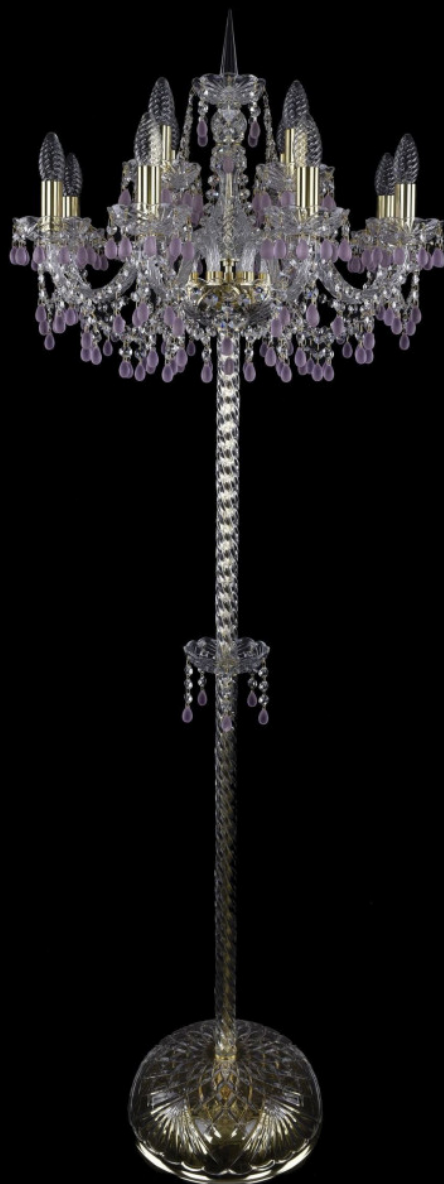

**Торшер 1410Т2/8+4/195-165 G V7010
Bohemia Ivele Crystal**

BOHEMIA  CRYSTAL
IVELE

Артикул: 1410T2/8+4/195-165 G V7010

Производитель: Bohemia Ivele Crystal

Вид изделия: Торшер

Диаметр: 57 см

Высота: 165 см

Количество ламп: 12

Серия: 1410

Тип изделия: Стекланный рожок

Материал рожка: Стекло,Металл

Цвет арматуры: Золото/

Форма подвеса: Виноград

Цвет подвеса: Розовый