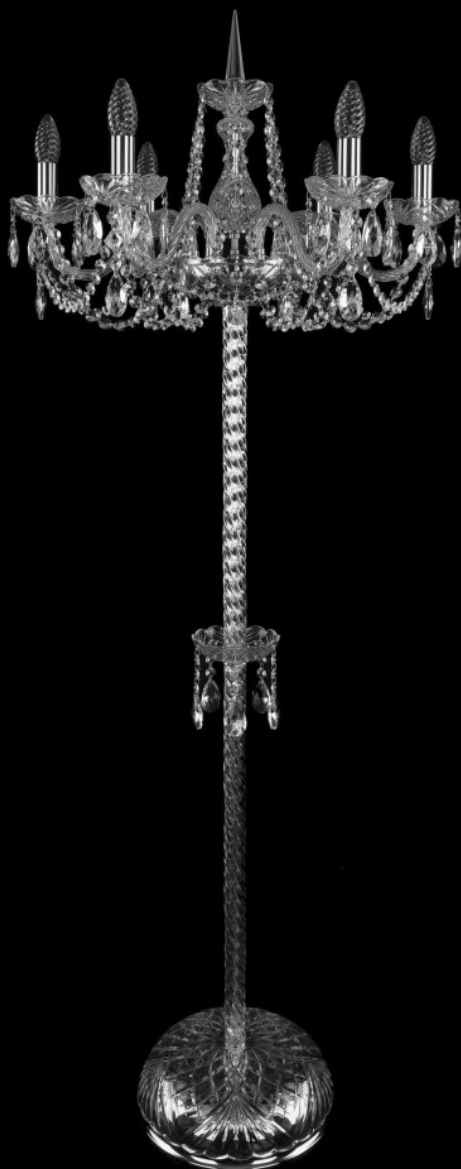

Торшер 1402Т2/6/195-160 Ni Bohemia Ivele Crystal

BOHEMIA  CRYSTAL
IVELE

Артикул: 1402T2/6/195-160 Ni

Производитель: Bohemia Ivele Crystal

Вид изделия: Торшер

Диаметр: 59 см

Высота: 160 см

Количество ламп: 6

Серия: 1402

Тип изделия: Стекланный рожок

Материал рожка: Стекло,Металл

Цвет арматуры: Никель/

Форма подвеса: Капля

Цвет подвеса: Прозрачный