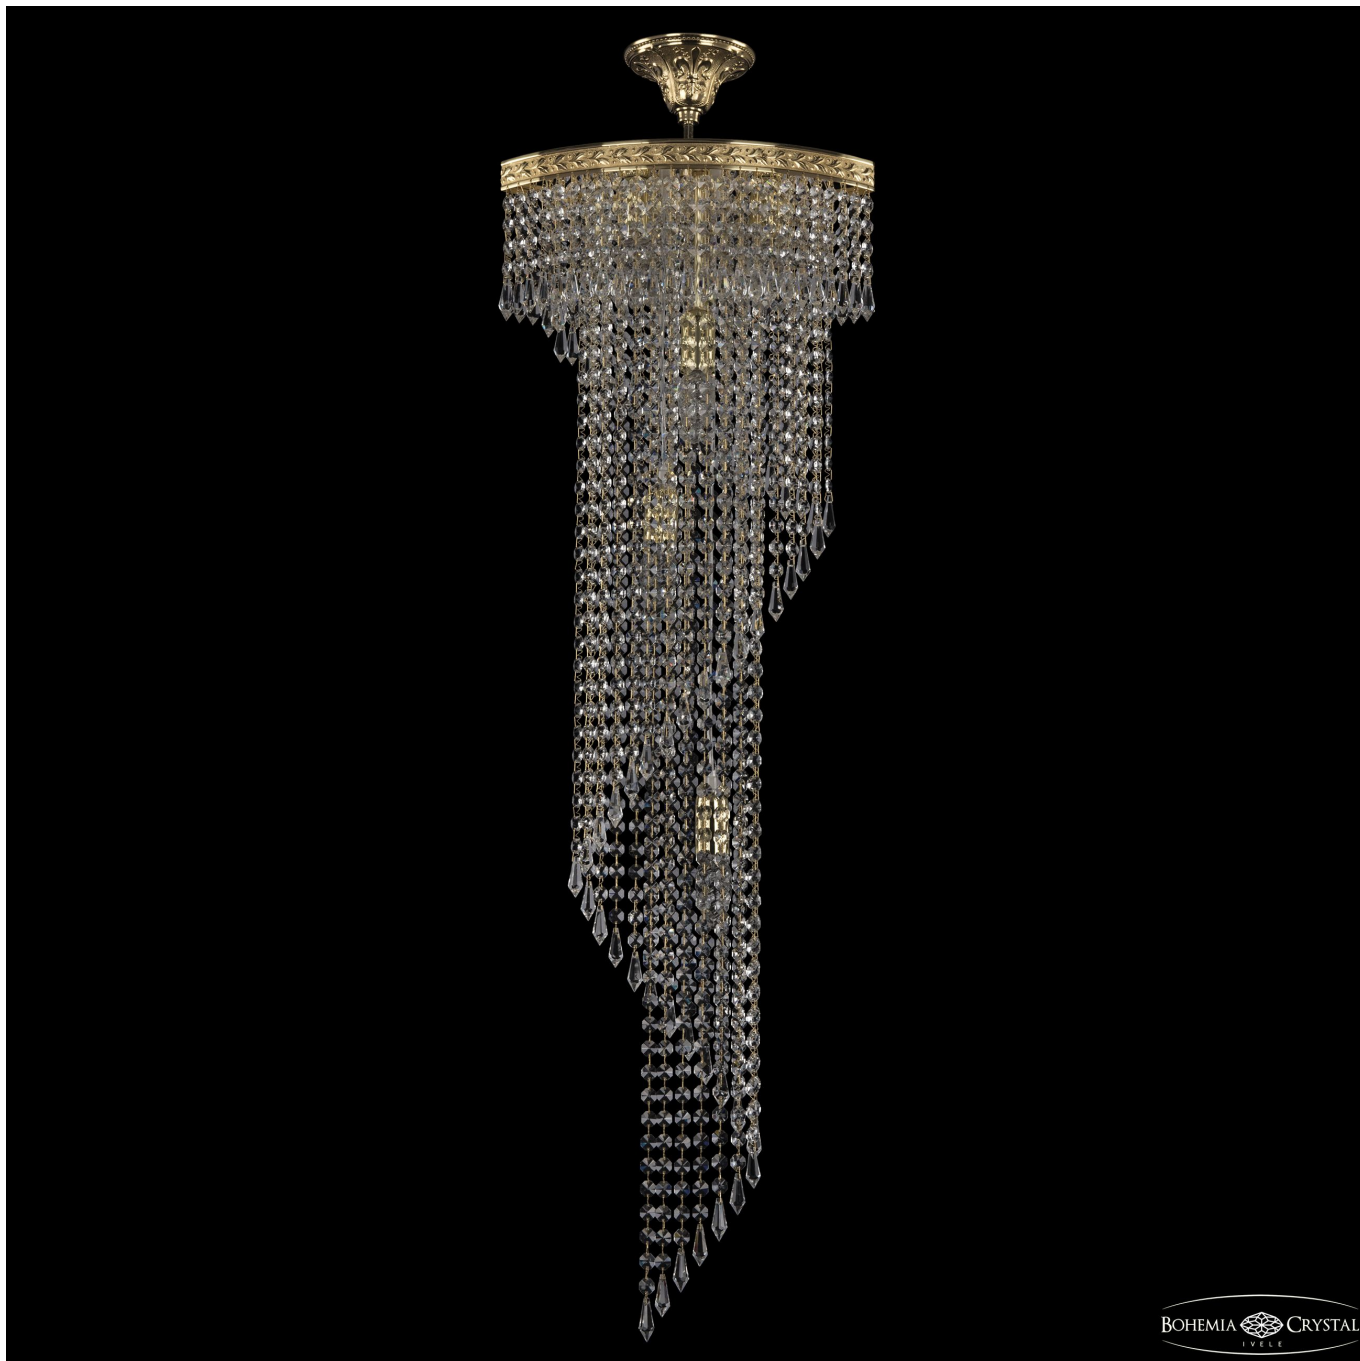

Спираль 83113/35IV-100 G Bohemia Ivele Crystal

BOHEMIA  CRYSTAL
IVELE

BOHEMIA  CRYSTAL
I V E L E

Артикул: 83113/35IV-100 G

Производитель: Bohemia Ivele Crystal

Вид изделия: Спираль

Ширина: 35 см

Высота: 100 см

Количество ламп: 5

Серия: 8311

Тип изделия: Спирали

Материал рожка: Металл

Цвет арматуры: G/золото

Форма подвеса: R

Цвет подвеса: Прозрачный