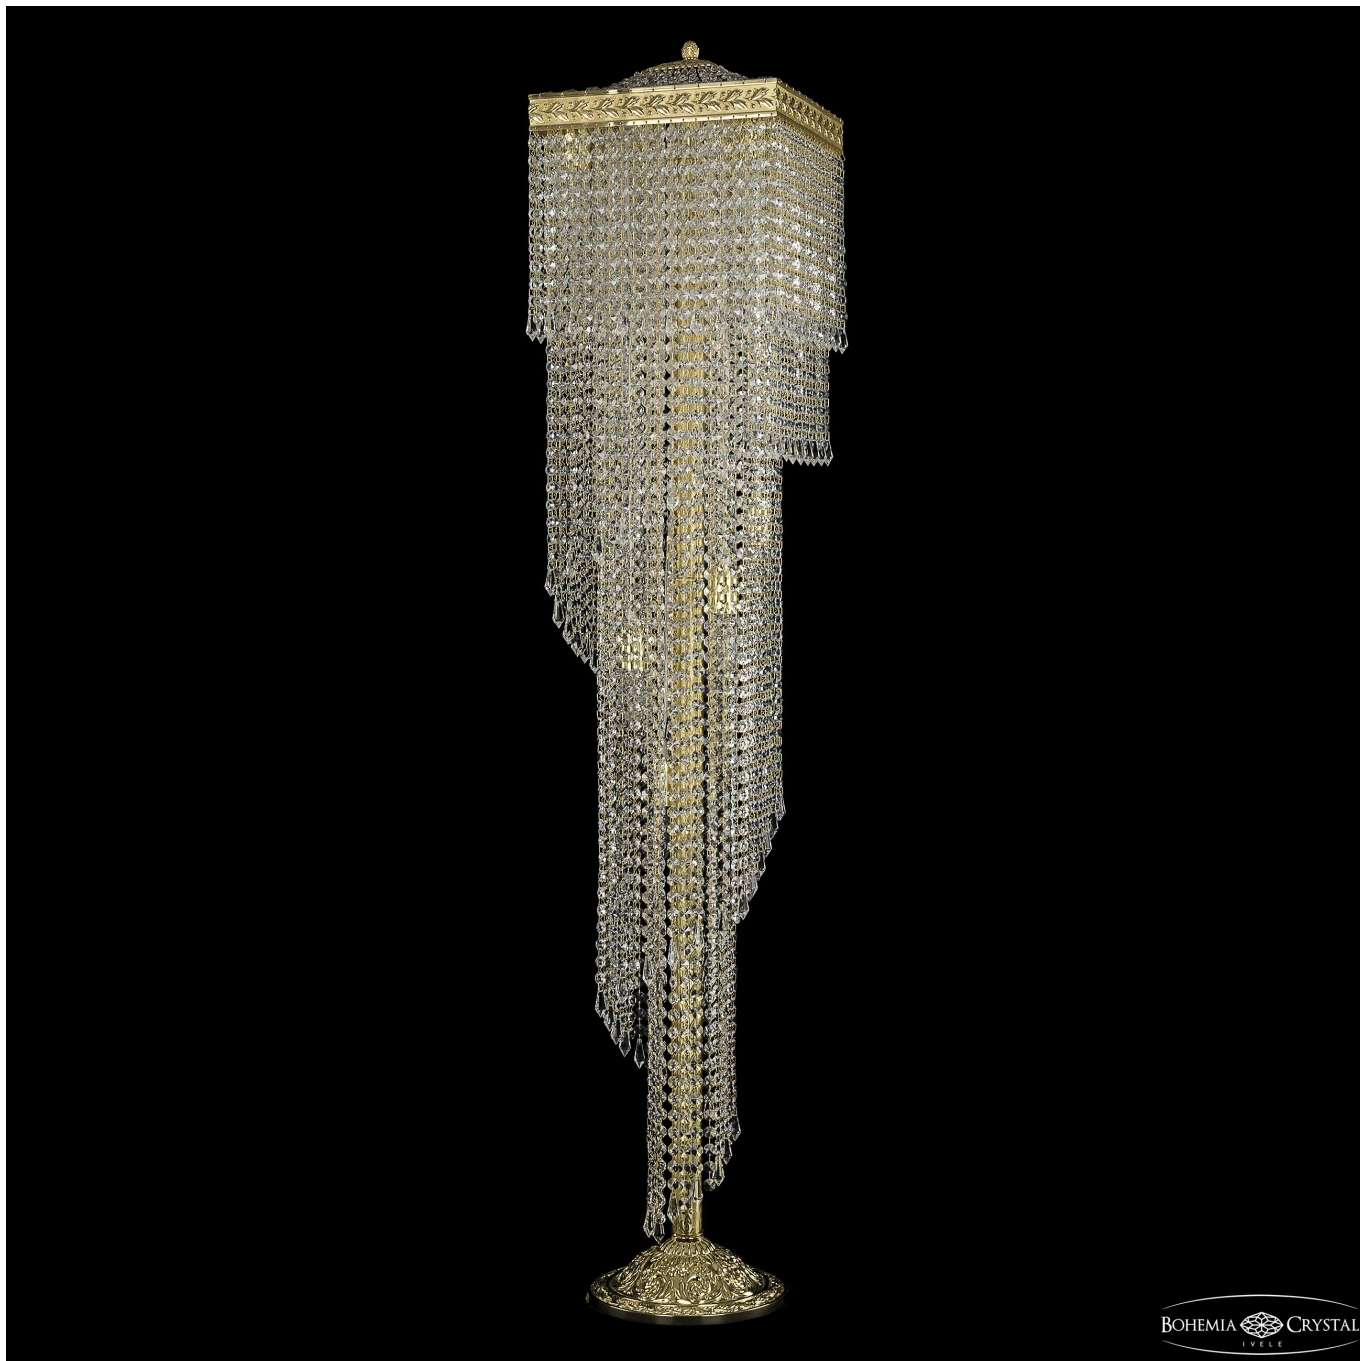

Торшер 83112Т6/30IV-152 G Bohemia Ivele Crystal

BOHEMIA  CRYSTAL
IVELE

Артикул: 83112Т6/30IV-152 G

Производитель: Bohemia Ivele Crystal

Вид изделия: Торшер

Диаметр: 30 см

Высота: 152 см

Количество ламп: 9

Серия: 8311

Тип изделия: Спирали

Материал рожка: Металл

Цвет арматуры: Золото/

Форма подвеса: Октагон

Цвет подвеса: Прозрачный