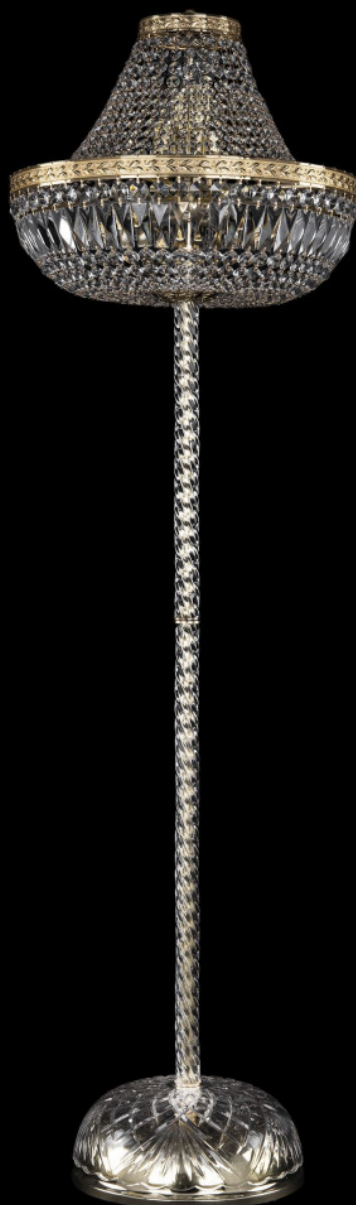

**Торшер 19041Т4/Н/45IV-172 G Bohemia
Ivele Crystal**

BOHEMIA  CRYSTAL
IVELE

Артикул: 19041Т4/Н/45IV-172 G

Производитель: Bohemia Ivele Crystal

Вид изделия: Торшер

Диаметр: 45 см

Высота: 172 см

Количество ламп: 8

Серия: 1904

Тип изделия: Потолочные

Материал рожка: Металл

Цвет арматуры: Золото/

Форма подвеса: Капля

Цвет подвеса: Прозрачный