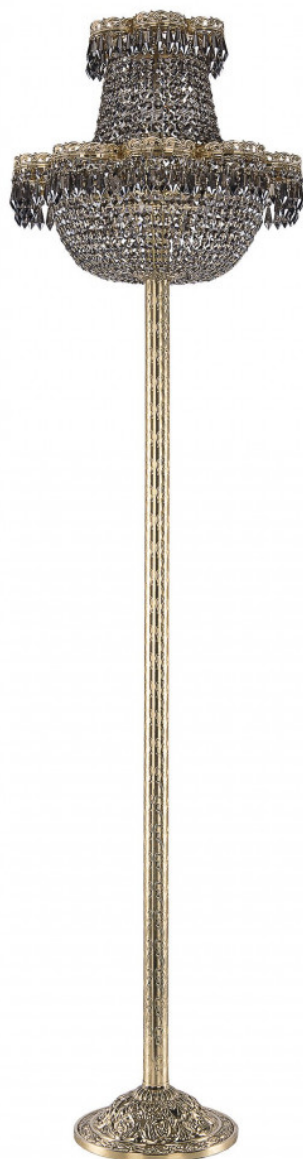

**Торшер 19311Т6/Н/45JB-172 G R731
Bohemia Ivele Crystal**

Артикул: 19311T6/Н/45JB-172 G R731

Производитель: Bohemia Ivele Crystal

Вид изделия: Торшер

Диаметр: 45 см

Высота: 172 см

Количество ламп: 8

Серия: 1931

Тип изделия: Потолочные

Материал рожка: Металл

Цвет арматуры: G/золото

Форма подвеса: Sp

Цвет подвеса: 731