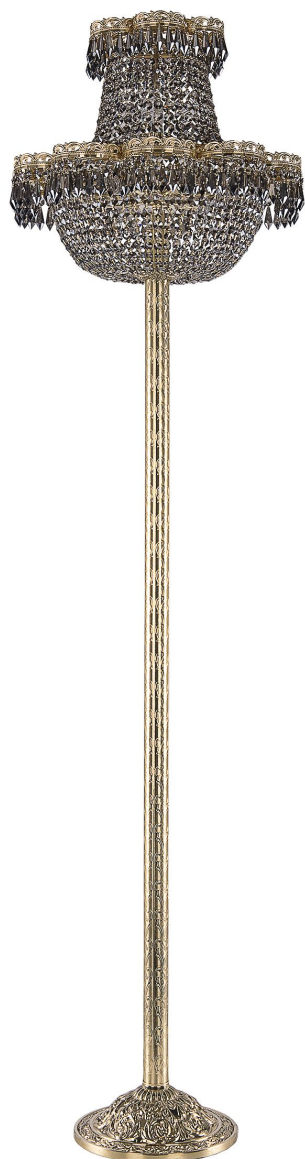

**Торшер 19311Т6/Н/45JB-172 G R731
Bohemia Ivele Crystal**

Артикул: 19311T6/Н/45JB-172 G R731

Производитель: Bohemia Ivele Crystal

Вид изделия: Торшер

Диаметр: 45 см

Высота: 172 см

Количество ламп: 8

Серия: 1931

Тип изделия: Потолочные

Материал рожка: Металл

Цвет арматуры: G/золото

Форма подвеса: Sp

Цвет подвеса: 731