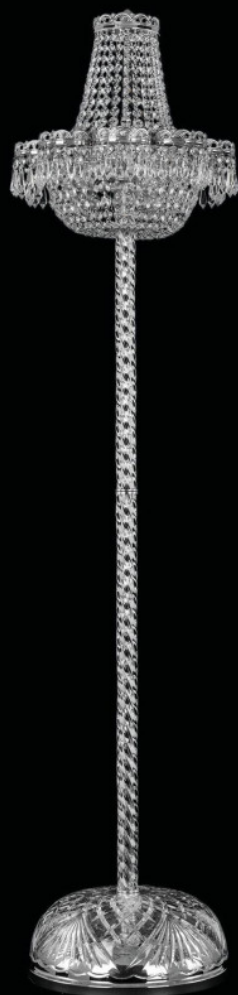

# Торшер 19311Т4/Н/35JB-147 Ni Bohemia Ivele Crystal

BOHEMIA  CRYSTAL  
IVELE

BOHEMIA  CRYSTAL  
IVELE

**Артикул:** 19311Т4/Н/35JB-147 Ni

**Производитель:** Bohemia Ivele Crystal

**Вид изделия:** Торшер

**Диаметр:** 35 см

**Высота:** 147 см

**Количество ламп:** 4

**Серия:** 1931

**Тип изделия:** Потолочные

**Материал рожка:** Металл

**Цвет арматуры:** Ni/никель

**Форма подвеса:** Sp