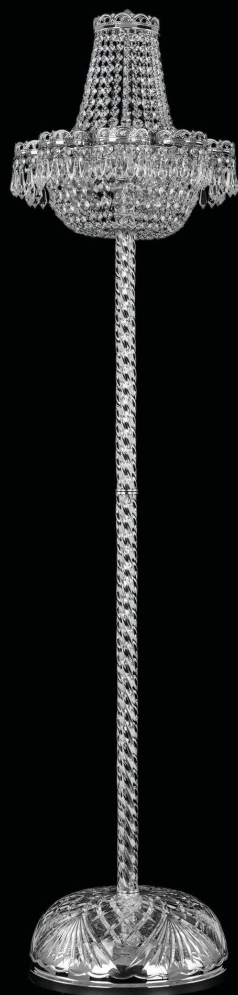

# Торшер 19311Т4/Н/35JB-147 Ni Bohemia Ivele Crystal

BOHEMIA  CRYSTAL  
IVELE

BOHEMIA  CRYSTAL  
IVELE

**Артикул:** 19311Т4/Н/35JB-147 Ni

**Производитель:** Bohemia Ivele Crystal

**Вид изделия:** Торшер

**Диаметр:** 35 см

**Высота:** 147 см

**Количество ламп:** 4

**Серия:** 1931

**Тип изделия:** Потолочные

**Материал рожка:** Металл

**Цвет арматуры:** Ni/никель

**Форма подвеса:** Sp