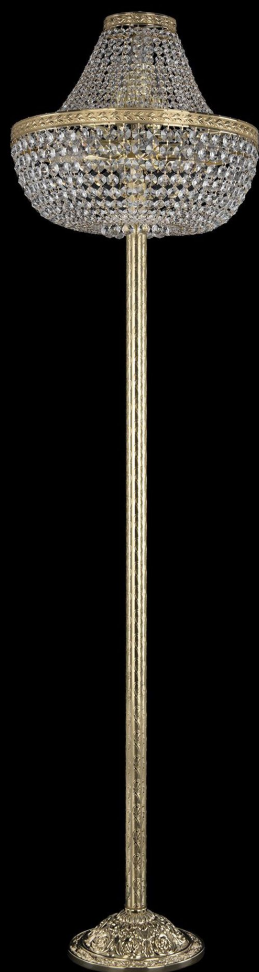

Торшер 19281Т6/Н/45IV-172 G Bohemia Ivele Crystal

BOHEMIA  CRYSTAL
IVELE

BOHEMIA  CRYSTAL
IVELE

Артикул: 19281Т6/Н/45IV-172 G

Производитель: Bohemia Ivele Crystal

Вид изделия: Торшер

Диаметр: 45 см

Высота: 172 см

Количество ламп: 8

Серия: 1928

Тип изделия: Потолочные

Материал рожка: Металл

Цвет арматуры: Золото/

Форма подвеса: Капля

Цвет подвеса: Прозрачный