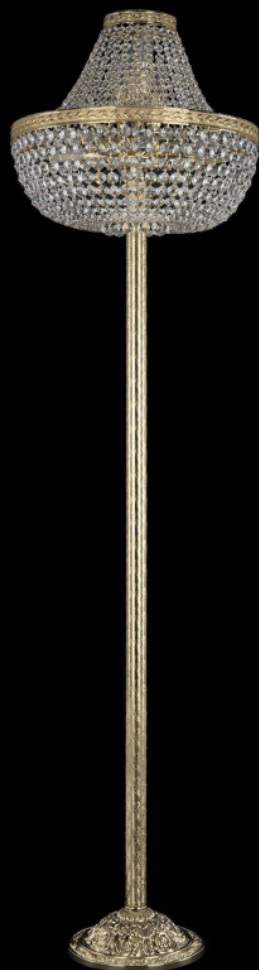

Торшер 19281Т6/Н/45IV-172 G Bohemia Ivele Crystal

BOHEMIA  CRYSTAL
IVELE

BOHEMIA  CRYSTAL
IVELE

Артикул: 19281Т6/Н/45IV-172 G

Производитель: Bohemia Ivele Crystal

Вид изделия: Торшер

Диаметр: 45 см

Высота: 172 см

Количество ламп: 8

Серия: 1928

Тип изделия: Потолочные

Материал рожка: Металл

Цвет арматуры: Золото/

Форма подвеса: Капля

Цвет подвеса: Прозрачный