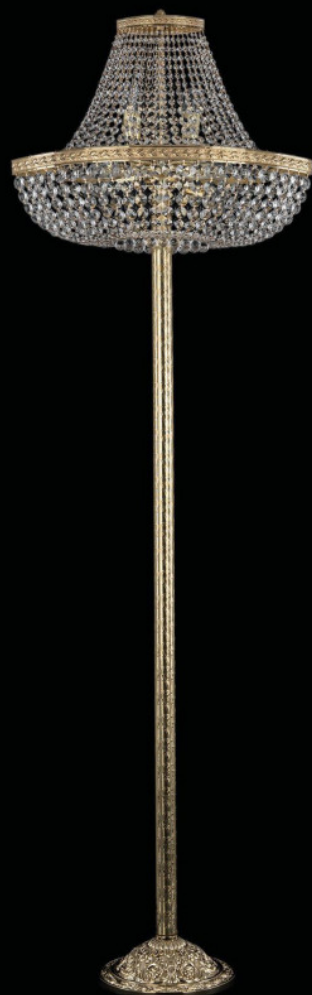

Торшер 19283Т6/Н/55IV-172 G Bohemia Ivele Crystal

BOHEMIA  CRYSTAL
IVELE

BOHEMIA  CRYSTAL
IVELE

Артикул: 19283Т6/Н/55IV-172 G

Производитель: Bohemia Ivele Crystal

Вид изделия: Торшер

Диаметр: 55 см

Ширина: 55 см

Высота: 172 см

Количество ламп: 6

Серия: 1928

Тип изделия: Потолочные

Материал рожка: Металл

Цвет арматуры: Золото/

Форма подвеса: Капля

Цвет подвеса: Прозрачный