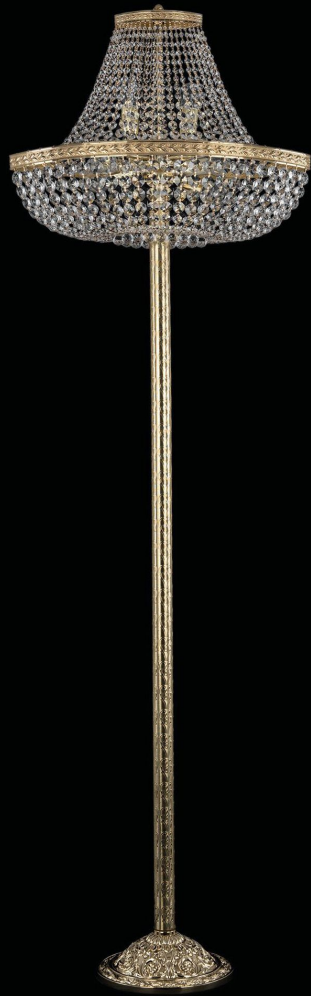

Торшер 19283Т6/Н/55IV-172 G Bohemia Ivele Crystal

BOHEMIA  CRYSTAL
IVELE

BOHEMIA  CRYSTAL
IVELE

Артикул: 19283Т6/Н/55IV-172 G

Производитель: Bohemia Ivele Crystal

Вид изделия: Торшер

Диаметр: 55 см

Ширина: 55 см

Высота: 172 см

Количество ламп: 6

Серия: 1928

Тип изделия: Потолочные

Материал рожка: Металл

Цвет арматуры: Золото/

Форма подвеса: Капля

Цвет подвеса: Прозрачный