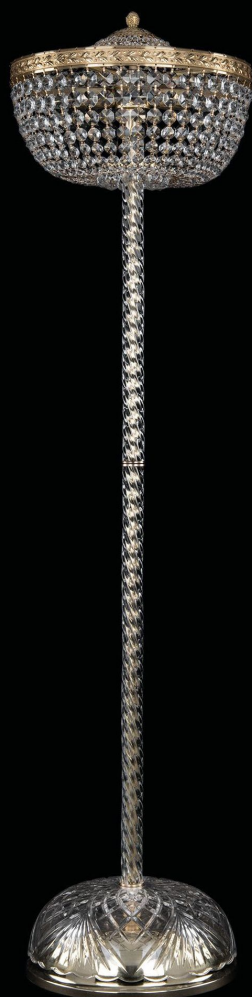

# Торшер 19281Т4/35IV-138 G Bohemia Ivele Crystal

BOHEMIA  CRYSTAL  
IVELE

BOHEMIA  CRYSTAL  
IVELE

**Артикул:** 19281T4/35IV-138 G

**Производитель:** Bohemia Ivele Crystal

**Вид изделия:** Торшер

**Диаметр:** 35 см

**Высота:** 138 см

**Количество ламп:** 4

**Серия:** 1928

**Тип изделия:** Потолочные

**Материал рожка:** Металл

**Цвет арматуры:** Золото/

**Форма подвеса:** Капля

**Цвет подвеса:** Прозрачный