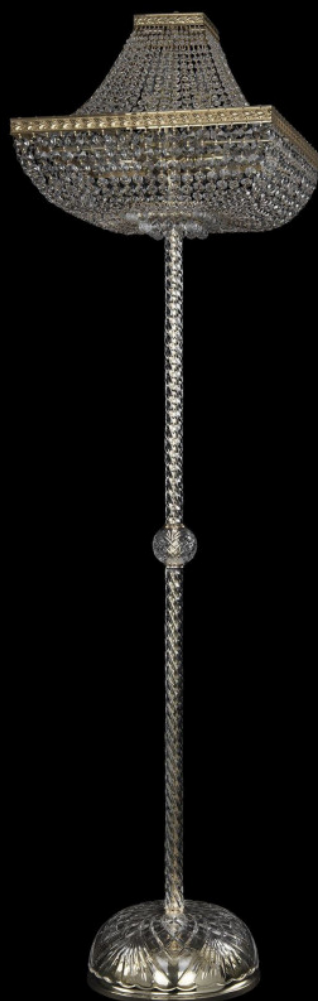

Торшер 19282Т3/Н/45IV-172 G Bohemia Ivele Crystal

BOHEMIA  CRYSTAL
IVELE

Артикул: 19282Т3/Н/45IV-172 G

Производитель: Bohemia Ivele Crystal

Вид изделия: Торшер

Диаметр: 45 см

Ширина: 45 см

Высота: 172 см

Количество ламп: 9

Серия: 1928

Тип изделия: Потолочные

Материал рожка: Металл

Цвет арматуры: Золото/

Форма подвеса: Капля

Цвет подвеса: Прозрачный