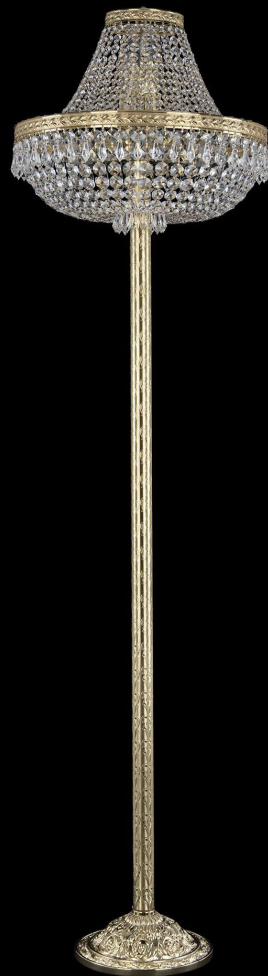

**Торшер 19271Т6/Н/45IV-172 G Bohemia  
Ivele Crystal**

BOHEMIA  CRYSTAL  
IVELE

BOHEMIA  CRYSTAL  
IVELE

**Артикул:** 19271T6/Н/45IV-172 G

**Производитель:** Bohemia Ivele Crystal

**Вид изделия:** Торшер

**Диаметр:** 45 см

**Высота:** 172 см

**Количество ламп:** 8

**Серия:** 1927

**Тип изделия:** Потолочные

**Материал рожка:** Металл

**Цвет арматуры:** Золото/

**Форма подвеса:** Капля

**Цвет подвеса:** Прозрачный