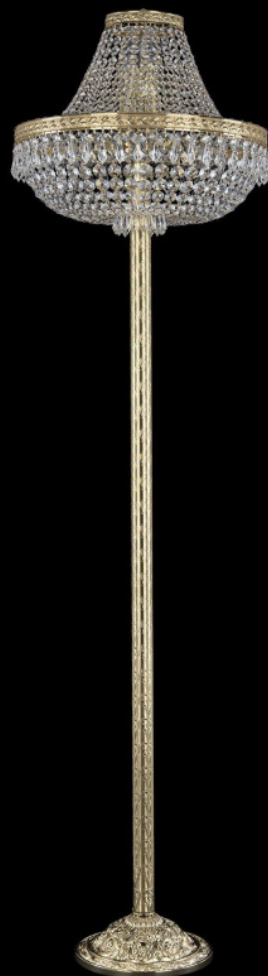

**Торшер 19271Т6/Н/45IV-172 G Bohemia  
Ivele Crystal**

BOHEMIA  CRYSTAL  
IVELE

BOHEMIA  CRYSTAL  
IVELE

**Артикул:** 19271T6/Н/45IV-172 G

**Производитель:** Bohemia Ivele Crystal

**Вид изделия:** Торшер

**Диаметр:** 45 см

**Высота:** 172 см

**Количество ламп:** 8

**Серия:** 1927

**Тип изделия:** Потолочные

**Материал рожка:** Металл

**Цвет арматуры:** Золото/

**Форма подвеса:** Капля

**Цвет подвеса:** Прозрачный