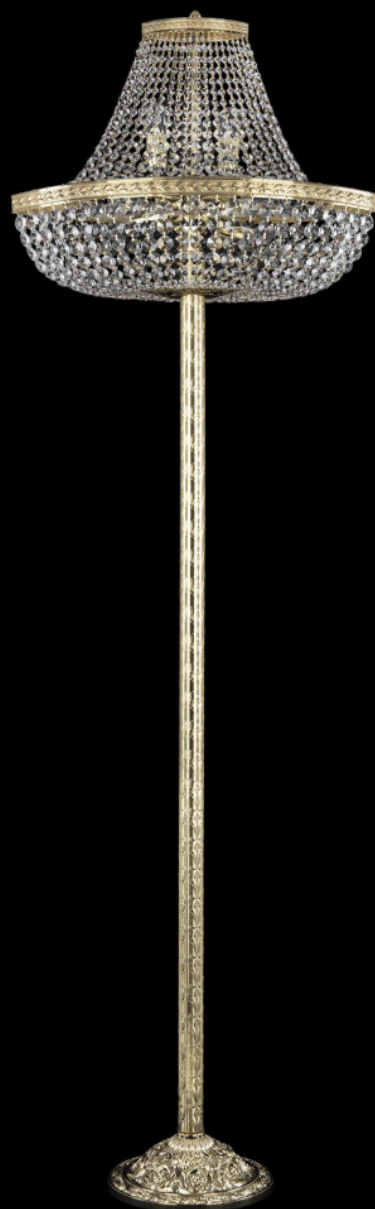

Торшер 19113Т6/Н/55IV-172 G Bohemia Ivele Crystal

BOHEMIA  CRYSTAL
IVELE

BOHEMIA  CRYSTAL
IVELE

Артикул: 19113Т6/Н/55IV-172 G

Производитель: Bohemia Ivele Crystal

Вид изделия: Торшер

Диаметр: 55 см

Ширина: 55 см

Высота: 172 см

Количество ламп: 6

Серия: 1911

Тип изделия: Потолочные

Материал рожка: Металл

Цвет арматуры: Золото/

Форма подвеса: Капля

Цвет подвеса: Прозрачный