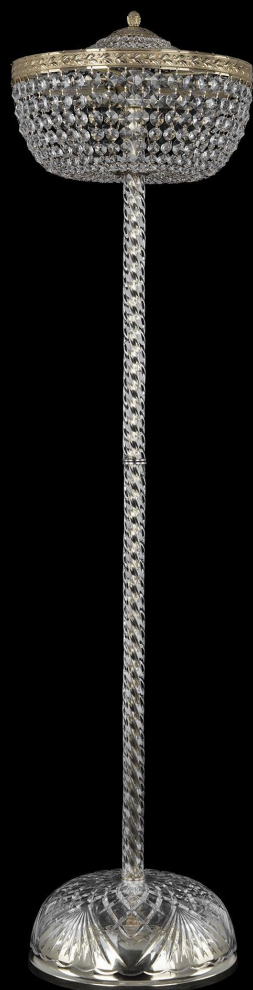

Торшер 19111Т4/35IV-138 G Bohemia Ivele Crystal

BOHEMIA  CRYSTAL
IVELE

BOHEMIA  CRYSTAL
IVELE

Артикул: 19111Т4/35IV-138 G

Производитель: Bohemia Ivele Crystal

Вид изделия: Торшер

Диаметр: 35 см

Высота: 138 см

Количество ламп: 4

Серия: 1911

Тип изделия: Потолочные

Материал рожка: Металл

Цвет арматуры: Золото/

Форма подвеса: Капля

Цвет подвеса: Прозрачный