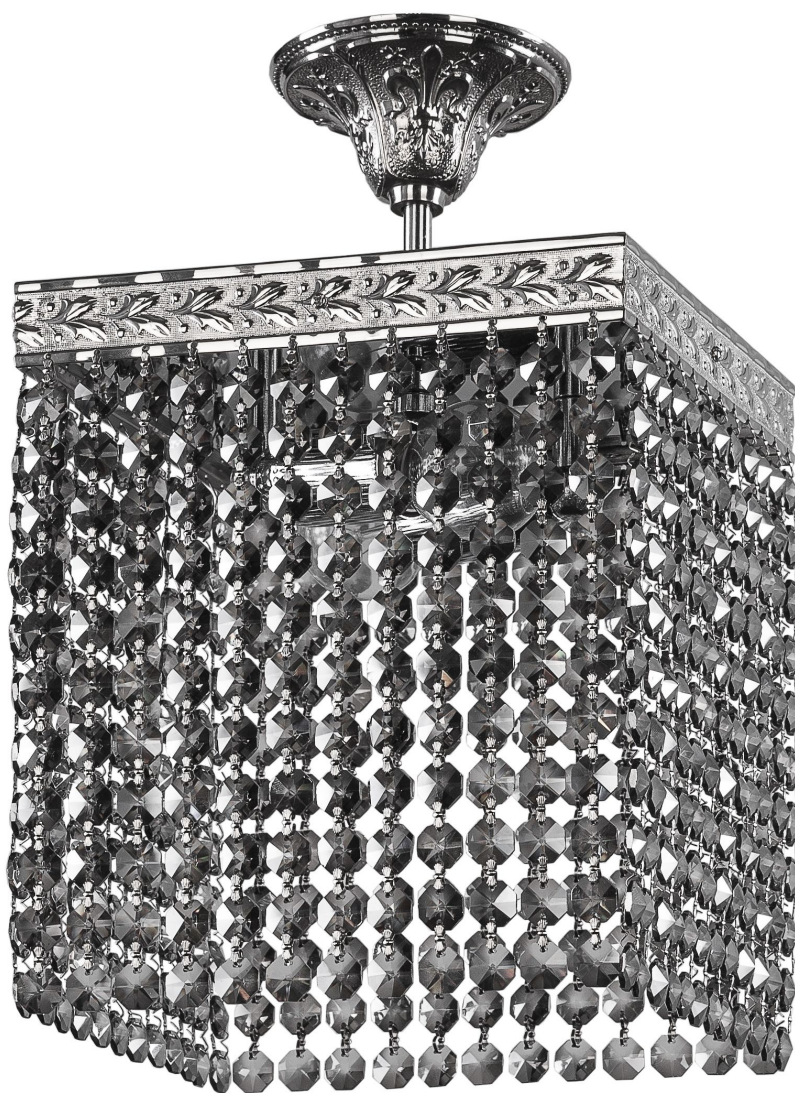

Подвес 19202/20IV Ni R R731 Bohemia Ivele Crystal

Артикул: 19202/20IV Ni R R731

Производитель: Bohemia Ivele Crystal

Вид изделия: Подвес

Диаметр: 20 см

Высота: 27 см

Количество ламп: 1

Серия: 1920

Тип изделия: Потолочные

Цвет арматуры: Ni/никель

Форма подвеса: R

Цвет подвеса: 731