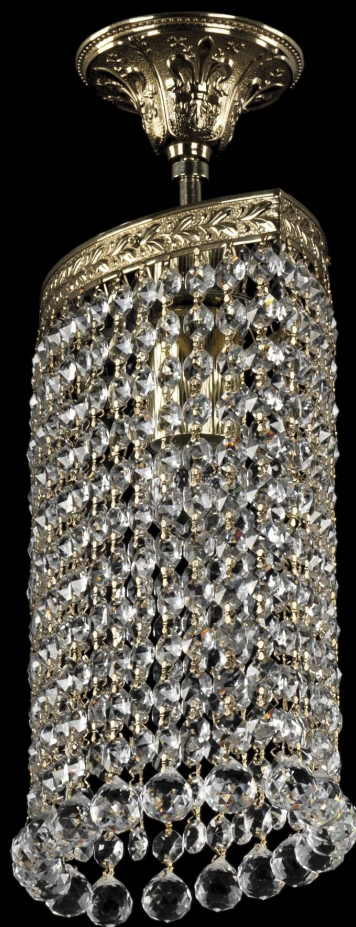

# Подвесной светильник 19203/25IV G Balls Bohemia Ivele Crystal

BOHEMIA  CRYSTAL  
IVELE

BOHEMIA  CRYSTAL  
IVELE

BOHEMIA  CRYSTAL  
IVELE

**Артикул:** 19203/25IV G Balls

**Производитель:** Bohemia Ivele Crystal

**Вид изделия:** Подвесной светильник

**Диаметр:** 25 см

**Ширина:** 25 см

**Высота:** 27 см

**Количество ламп:** 1

**Серия:** 1920

**Тип изделия:** Потолочные

**Материал рожка:** Металл

**Цвет арматуры:** Золото/

**Форма подвеса:** Шар

**Цвет подвеса:** Прозрачный