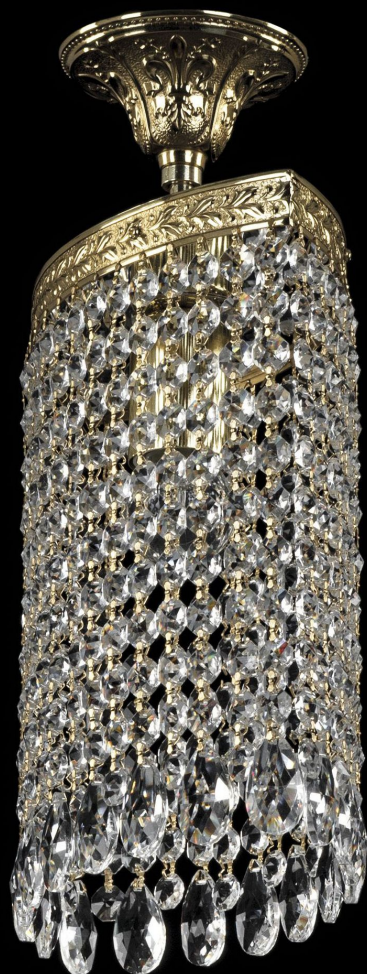

Подвесной светильник 19203/25IV G
Bohemia Ivele Crystal

BOHEMIA  CRYSTAL
IVELE

BOHEMIA  CRYSTAL
IVELE

BOHEMIA  CRYSTAL
IVELE

Артикул: 19203/25IV G

Производитель: Bohemia Ivele Crystal

Вид изделия: Подвесной светильник

Диаметр: 25 см

Ширина: 25 см

Высота: 27 см

Количество ламп: 1

Серия: 1920

Тип изделия: Потолочные

Материал рожка: Металл

Цвет арматуры: Золото/

Форма подвеса: Капля

Цвет подвеса: Прозрачный