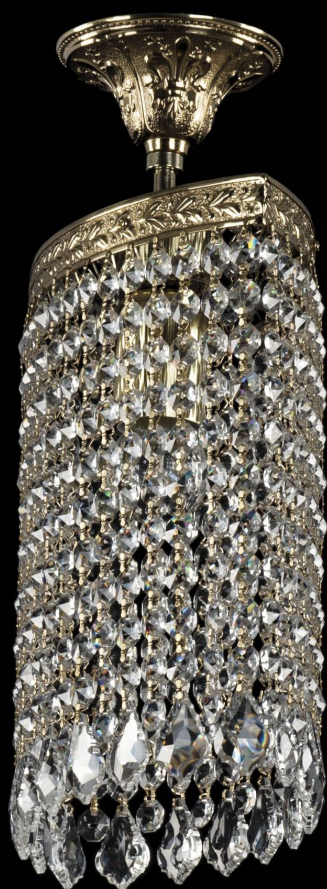

Подвесной светильник 19203/25IV G Leafs
Bohemia Ivele Crystal

BOHEMIA  CRYSTAL
I V E L E

BOHEMIA  CRYSTAL
IVELE

Артикул: 19203/25IV G Leafs

Производитель: Bohemia Ivele Crystal

Вид изделия: Подвесной светильник

Диаметр: 25 см

Ширина: 25 см

Высота: 27 см

Количество ламп: 1

Серия: 1920

Тип изделия: Потолочные

Материал рожка: Металл

Цвет арматуры: Золото/

Форма подвеса: Лист

Цвет подвеса: Прозрачный