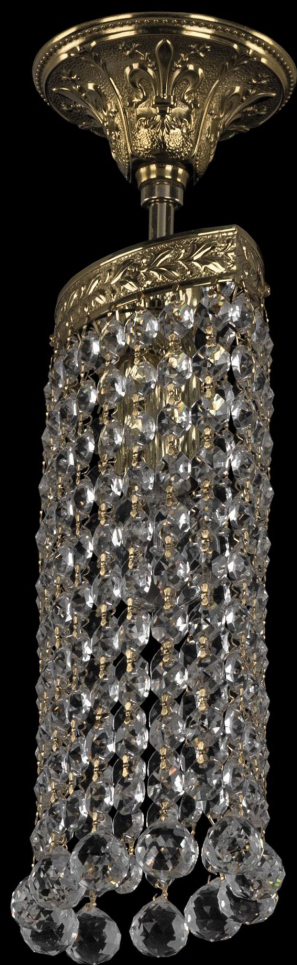

Подвесной светильник 19203/15IV G Balls Bohemia Ivele Crystal

BOHEMIA  CRYSTAL
IVELE

BOHEMIA  CRYSTAL
IVELE

Артикул: 19203/15IV G Balls

Производитель: Bohemia Ivele Crystal

Вид изделия: Подвесной светильник

Диаметр: 15 см

Ширина: 15 см

Высота: 26 см

Количество ламп: 1

Серия: 1920

Тип изделия: Потолочные

Материал рожка: Металл

Цвет арматуры: G/золото

Форма подвеса: Balls