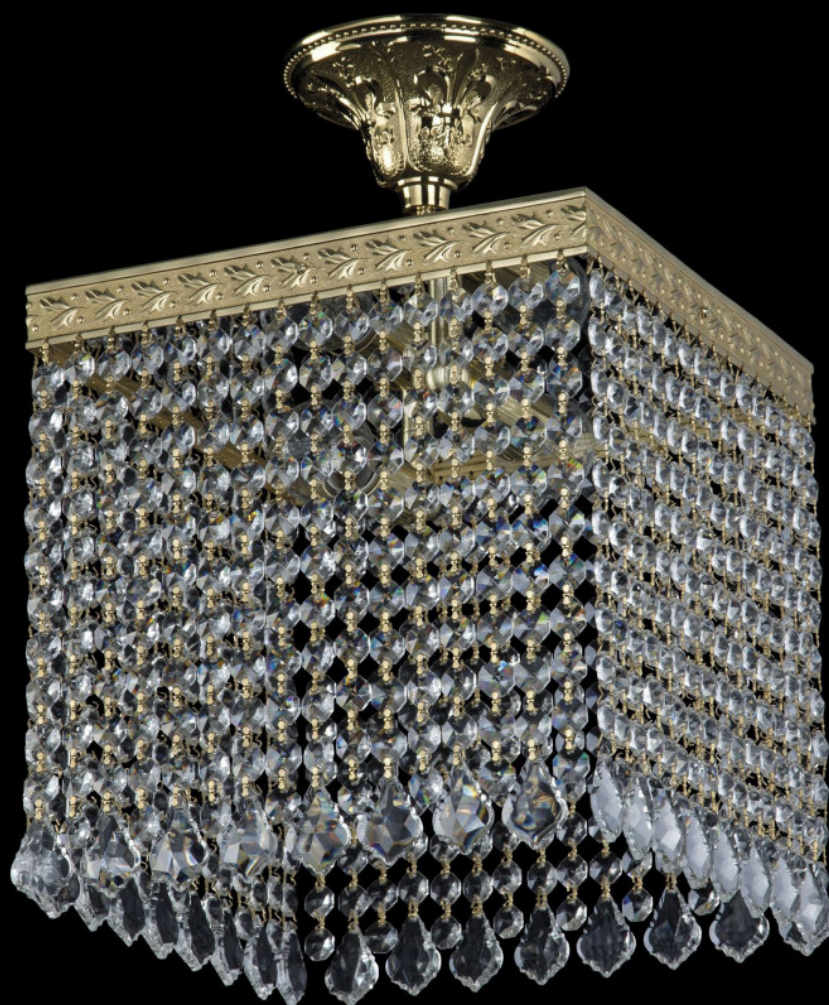

Подвесной светильник 19202/25IV G Leafs Bohemia Ivele Crystal

BOHEMIA  CRYSTAL
IVELE

Артикул: 19202/25IV G Leafs

Производитель: Bohemia Ivele Crystal

Вид изделия: Подвесной светильник

Диаметр: 25 см

Ширина: 25 см

Высота: 27 см

Количество ламп: 3

Серия: 1920

Тип изделия: Потолочные

Материал рожка: Металл

Цвет арматуры: Золото/

Форма подвеса: Лист

Цвет подвеса: Прозрачный