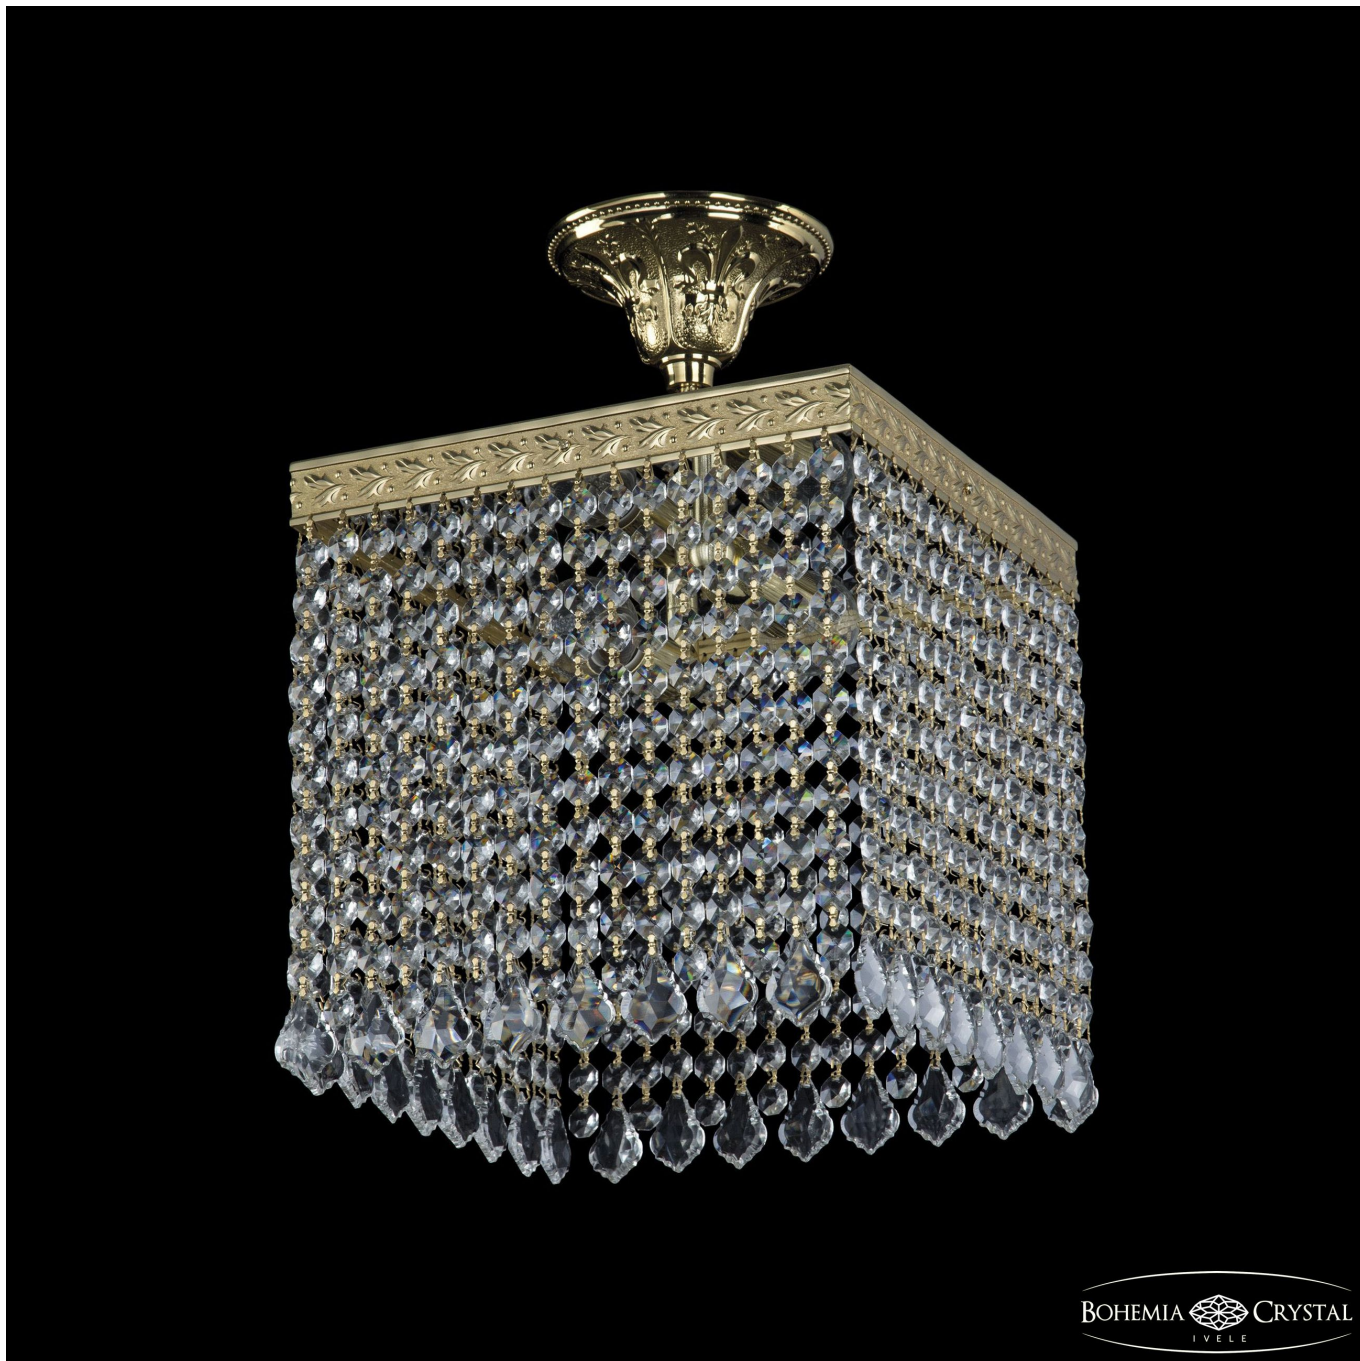

Подвесной светильник 19202/25IV G Leafs Bohemia Ivele Crystal

BOHEMIA  CRYSTAL
IVELE

Артикул: 19202/25IV G Leafs

Производитель: Bohemia Ivele Crystal

Вид изделия: Подвесной светильник

Диаметр: 25 см

Ширина: 25 см

Высота: 27 см

Количество ламп: 3

Серия: 1920

Тип изделия: Потолочные

Материал рожка: Металл

Цвет арматуры: Золото/

Форма подвеса: Лист

Цвет подвеса: Прозрачный