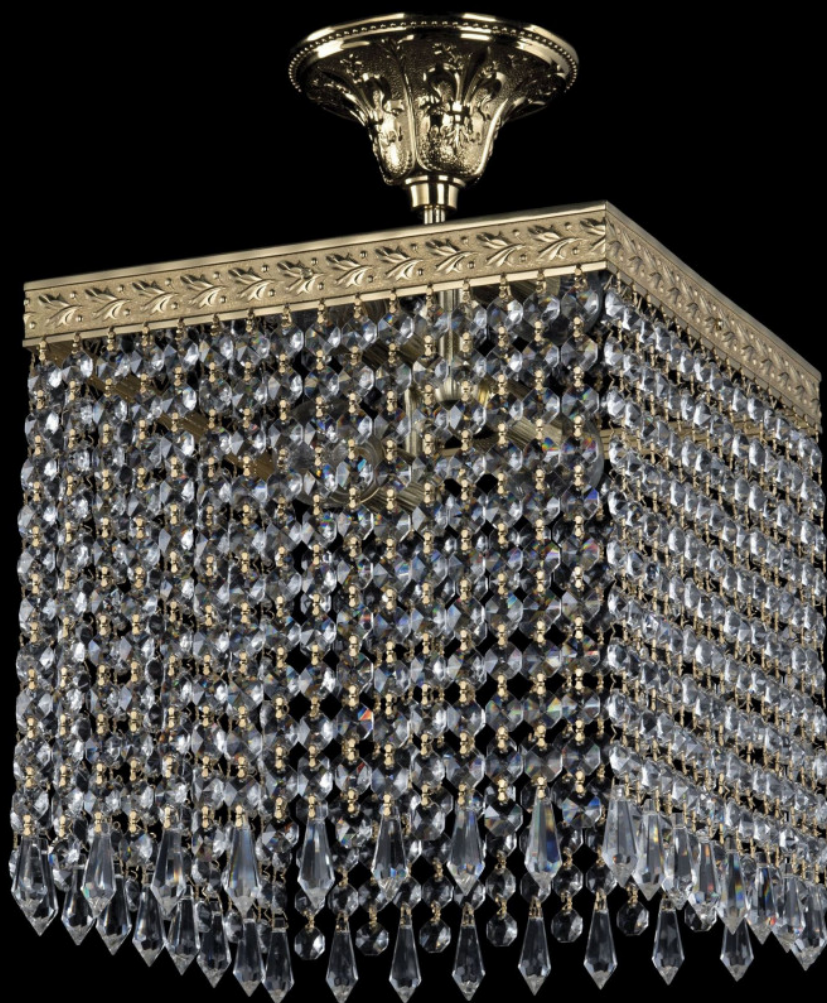

Подвесной светильник 19202/25IV G Drops Bohemia Ivele Crystal

BOHEMIA  CRYSTAL
IVELE

BOHEMIA  CRYSTAL
IVELE

Артикул: 19202/25IV G Drops

Производитель: Bohemia Ivele Crystal

Вид изделия: Подвесной светильник

Диаметр: 25 см

Ширина: 25 см

Высота: 27 см

Количество ламп: 3

Серия: 1920

Тип изделия: Потолочные

Материал рожка: Металл

Цвет арматуры: Золото/

Форма подвеса: Дропс

Цвет подвеса: Прозрачный