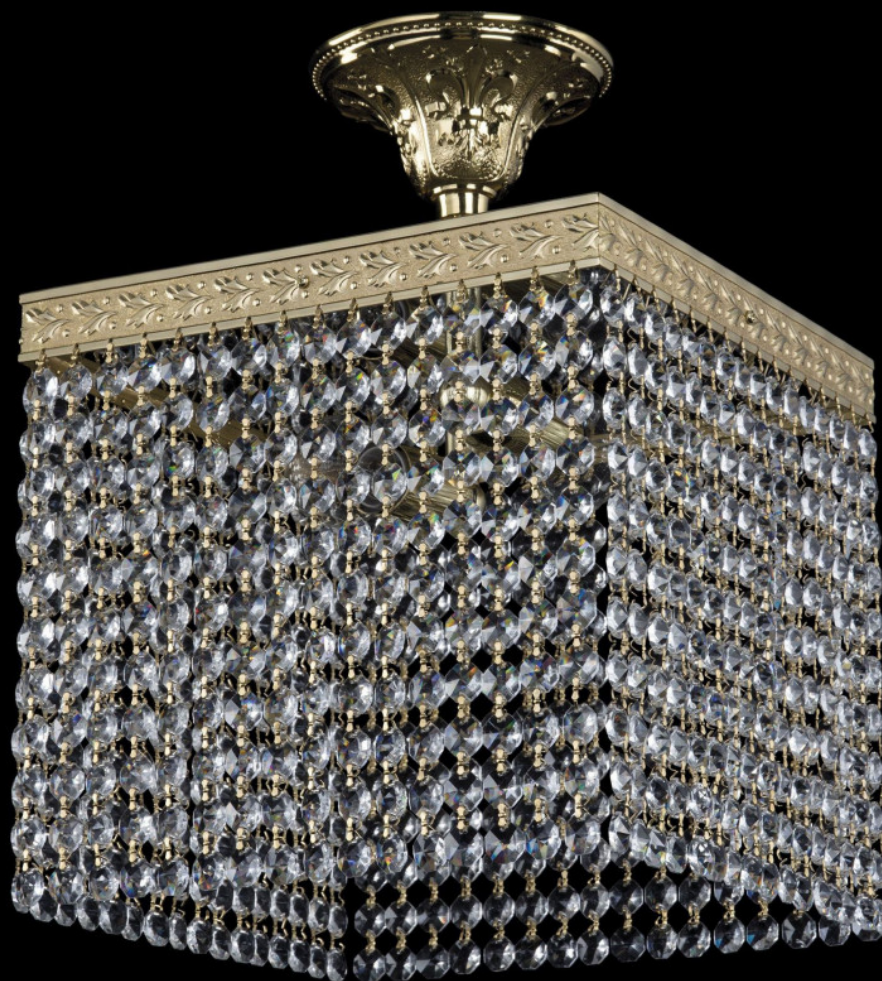

Подвесной светильник 19202/25IV G R
Bohemia Ivele Crystal

Артикул: 19202/25IV G R

Производитель: Bohemia Ivele Crystal

Вид изделия: Подвесной светильник

Диаметр: 25 см

Ширина: 25 см

Высота: 27 см

Количество ламп: 3

Серия: 1920

Тип изделия: Потолочные

Материал рожка: Металл

Цвет арматуры: Золото/

Форма подвеса: Октагон

Цвет подвеса: Прозрачный