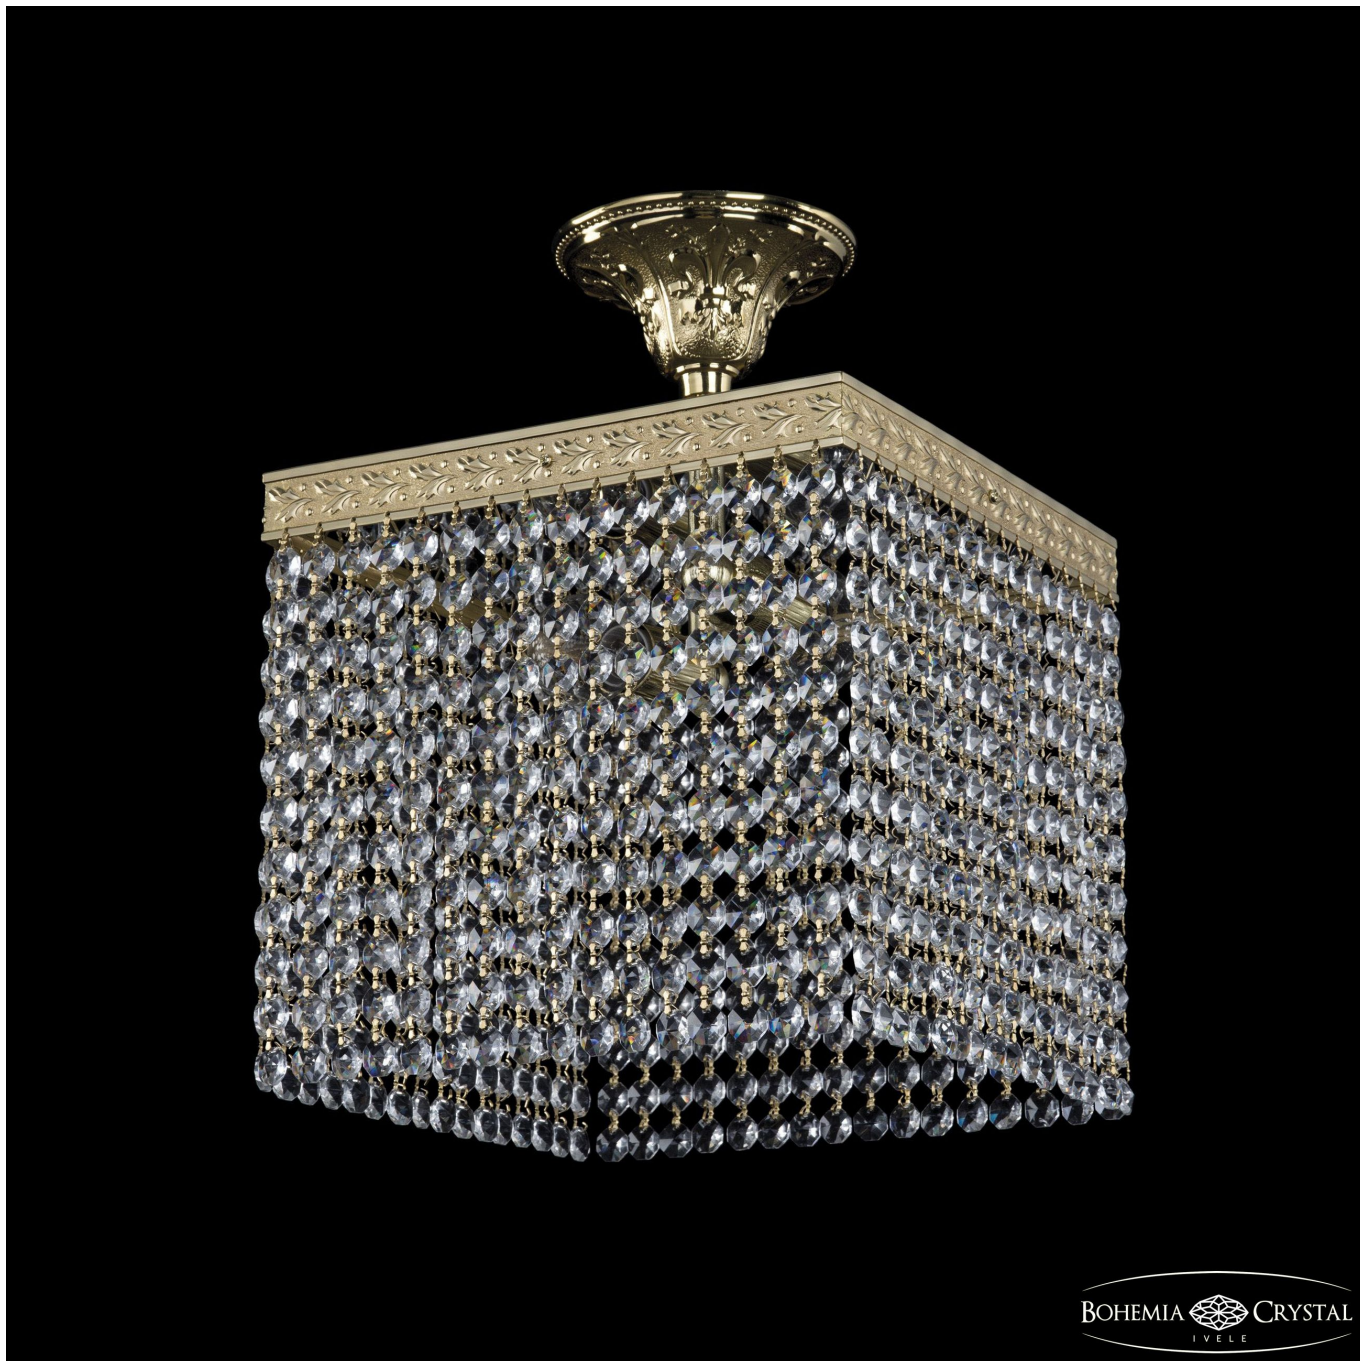

Подвесной светильник 19202/25IV G R
Bohemia Ivele Crystal

Артикул: 19202/25IV G R

Производитель: Bohemia Ivele Crystal

Вид изделия: Подвесной светильник

Диаметр: 25 см

Ширина: 25 см

Высота: 27 см

Количество ламп: 3

Серия: 1920

Тип изделия: Потолочные

Материал рожка: Металл

Цвет арматуры: Золото/

Форма подвеса: Октагон

Цвет подвеса: Прозрачный