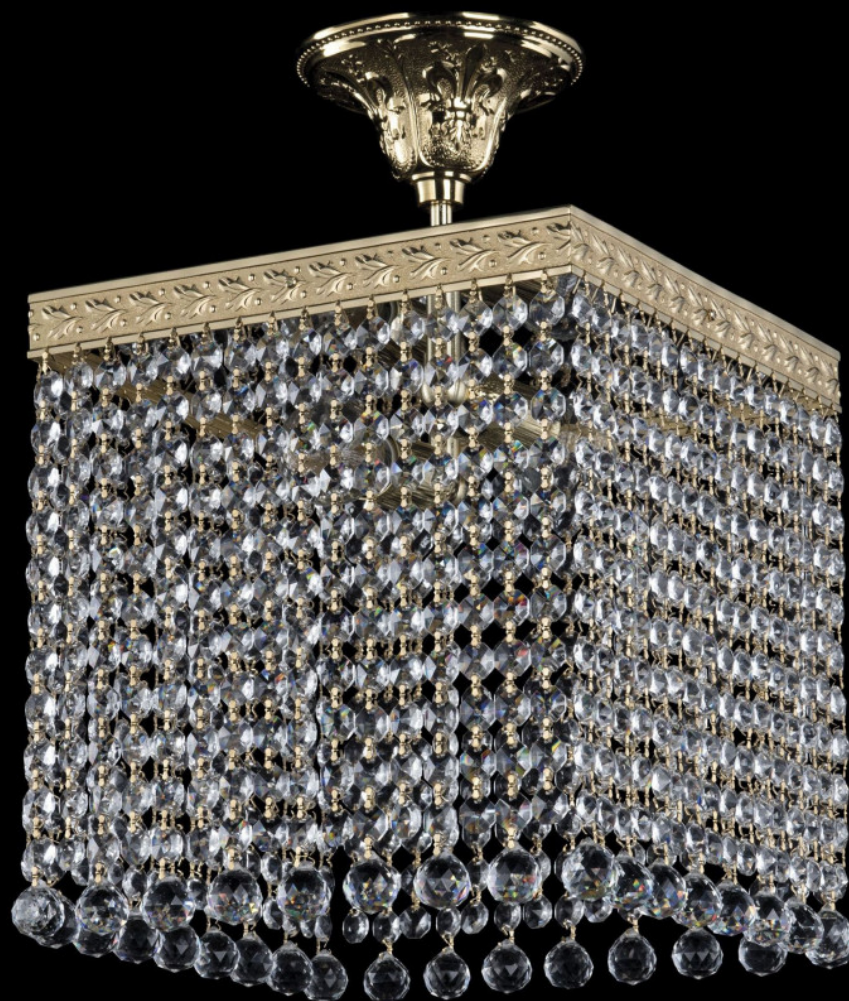

# Подвесной светильник 19202/25IV G Balls Bohemia Ivele Crystal

BOHEMIA  CRYSTAL  
IVELE

**Артикул:** 19202/25IV G Balls

**Производитель:** Bohemia Ivele Crystal

**Вид изделия:** Подвесной светильник

**Диаметр:** 25 см

**Ширина:** 25 см

**Высота:** 27 см

**Количество ламп:** 3

**Серия:** 1920

**Тип изделия:** Потолочные

**Материал рожка:** Металл

**Цвет арматуры:** Золото/

**Форма подвеса:** Шар

**Цвет подвеса:** Прозрачный