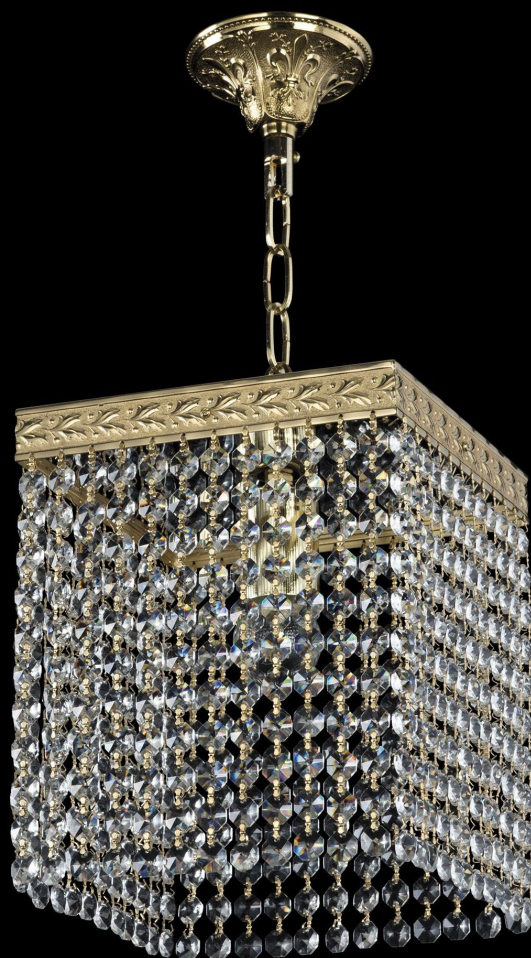

Подвесной светильник 19202/20IV G R Bohemia Ivele Crystal

BOHEMIA  CRYSTAL
IVELE

BOHEMIA  CRYSTAL
IVELE

Артикул: 19202/20IV G R

Производитель: Bohemia Ivele Crystal

Вид изделия: Подвесной светильник

Диаметр: 20 см

Ширина: 20 см

Высота: 27 см

Количество ламп: 1

Серия: 1920

Тип изделия: Потолочные

Материал рожка: Металл

Цвет арматуры: Золото/

Форма подвеса: Октагон

Цвет подвеса: Прозрачный