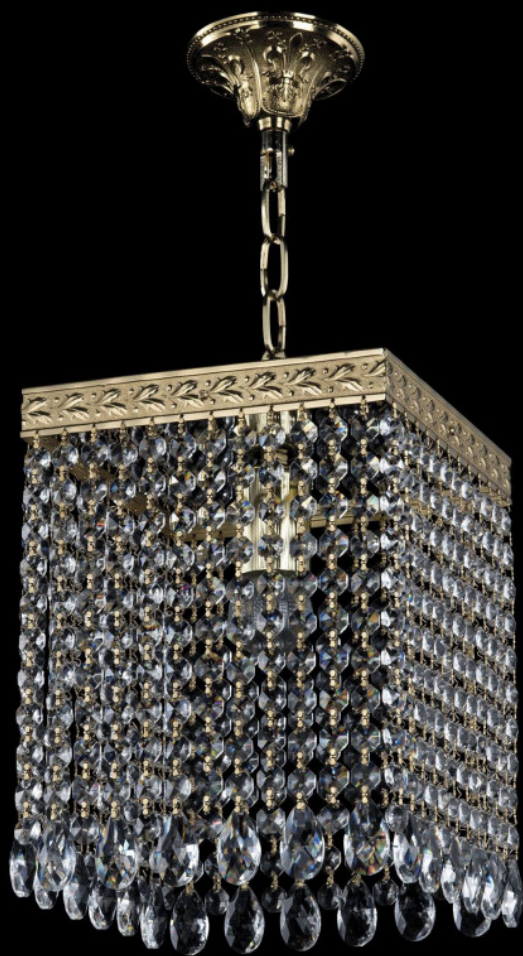

Подвесной светильник 19202/20IV G Bohemia Ivele Crystal

BOHEMIA  CRYSTAL
IVELE

Артикул: 19202/20IV G

Производитель: Bohemia Ivele Crystal

Вид изделия: Подвесной светильник

Диаметр: 20 см

Ширина: 20 см

Высота: 27 см

Количество ламп: 1

Серия: 1920

Тип изделия: Потолочные

Материал рожка: Металл

Цвет арматуры: G/золото

Форма подвеса: Sp