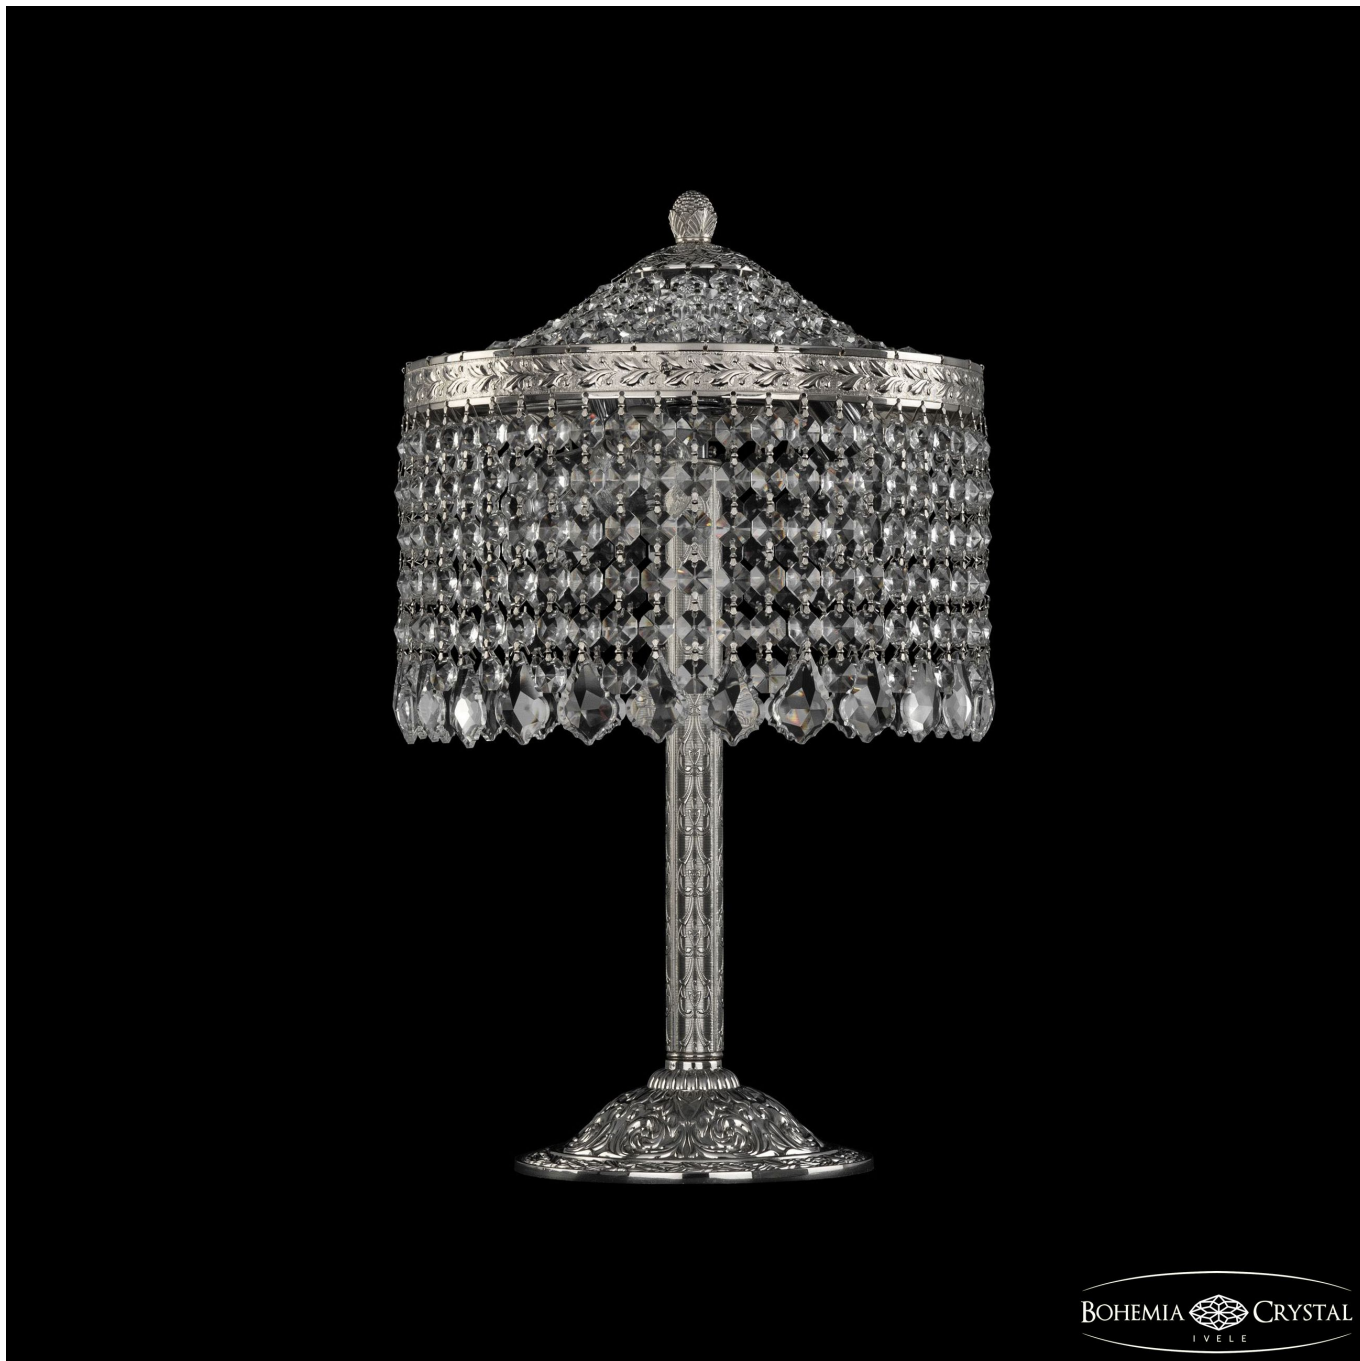

Настольная лампа 19201L6/25IV Ni Leafs Bohemia Ivele Crystal

BOHEMIA  CRYSTAL
IVELE

BOHEMIA  CRYSTAL
IVELE

Артикул: 19201L6/25IV Ni Leafs

Производитель: Bohemia Ivele Crystal

Вид изделия: Настольная лампа

Диаметр: 25 см

Высота: 48 см

Количество ламп: 4

Серия: 1920

Тип изделия: Потолочные

Цвет арматуры: Ni/никель

Форма подвеса: Лист

Цвет подвеса: Прозрачный