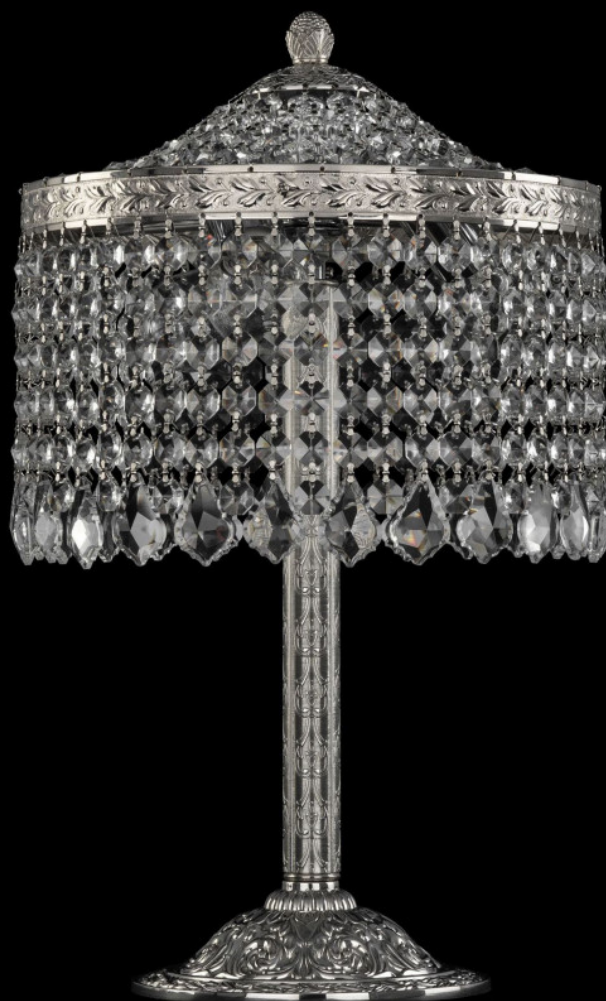

Настольная лампа 19201L6/25IV Ni Leafs Bohemia Ivele Crystal

BOHEMIA  CRYSTAL
IVELE

BOHEMIA  CRYSTAL
IVELE

Артикул: 19201L6/25IV Ni Leafs

Производитель: Bohemia Ivele Crystal

Вид изделия: Настольная лампа

Диаметр: 25 см

Высота: 48 см

Количество ламп: 4

Серия: 1920

Тип изделия: Потолочные

Цвет арматуры: Ni/никель

Форма подвеса: Лист

Цвет подвеса: Прозрачный