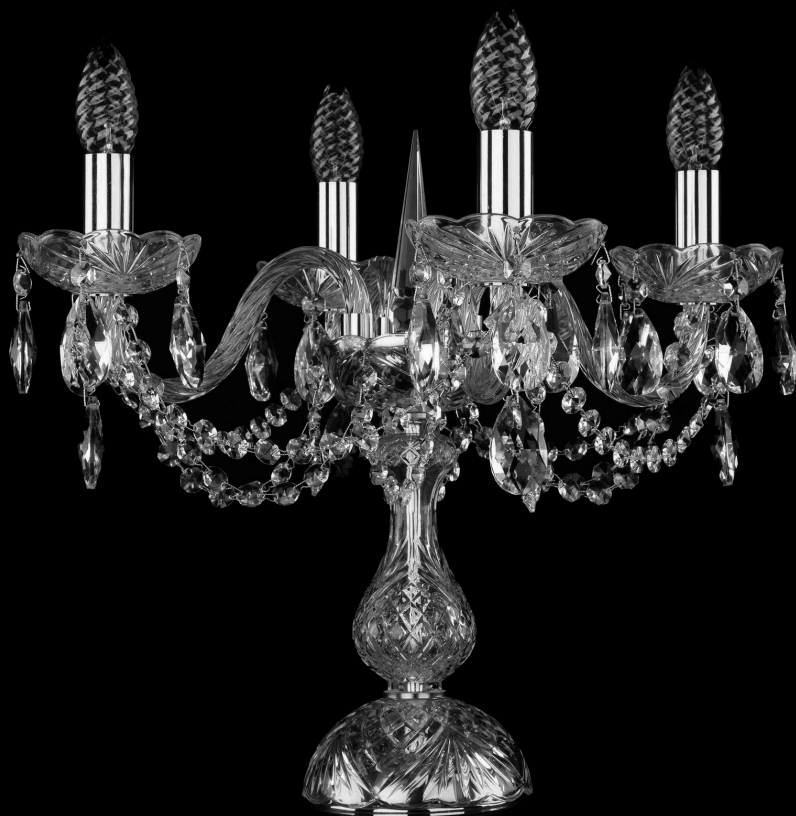

# Настольная лампа 1402L/4/141-39 Ni Bohemia Ivele Crystal

BOHEMIA  CRYSTAL  
IVELE

BOHEMIA  CRYSTAL  
IVELE

**Артикул:** 1402L/4/141-39 Ni

**Производитель:** Bohemia Ivele Crystal

**Вид изделия:** Настольная лампа

**Диаметр:** 44 см

**Высота:** 39 см

**Количество ламп:** 4

**Серия:** 1402

**Тип изделия:** Стекланный рожок

**Материал рожка:** Стекло,Металл

**Цвет арматуры:** Никель/

**Форма подвеса:** Капля

**Цвет подвеса:** Прозрачный