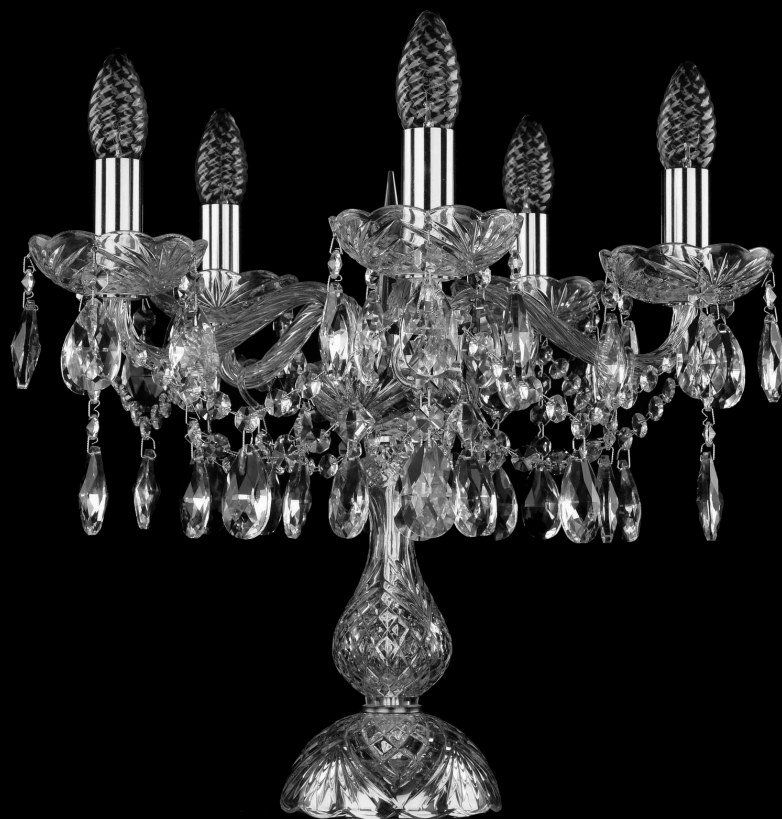

# Настольная лампа 1413L/5/141-39 Ni Bohemia Ivele Crystal

BOHEMIA  CRYSTAL  
IVELE

BOHEMIA  CRYSTAL  
IVELE

**Артикул:** 1413L/5/141-39 Ni

**Производитель:** Bohemia Ivele Crystal

**Вид изделия:** Настольная лампа

**Диаметр:** 44 см

**Высота:** 39 см

**Количество ламп:** 5

**Серия:** 1413

**Тип изделия:** Стекланный рожок

**Материал рожка:** Стекло,Металл

**Цвет арматуры:** Никель/

**Форма подвеса:** Капля

**Цвет подвеса:** Прозрачный