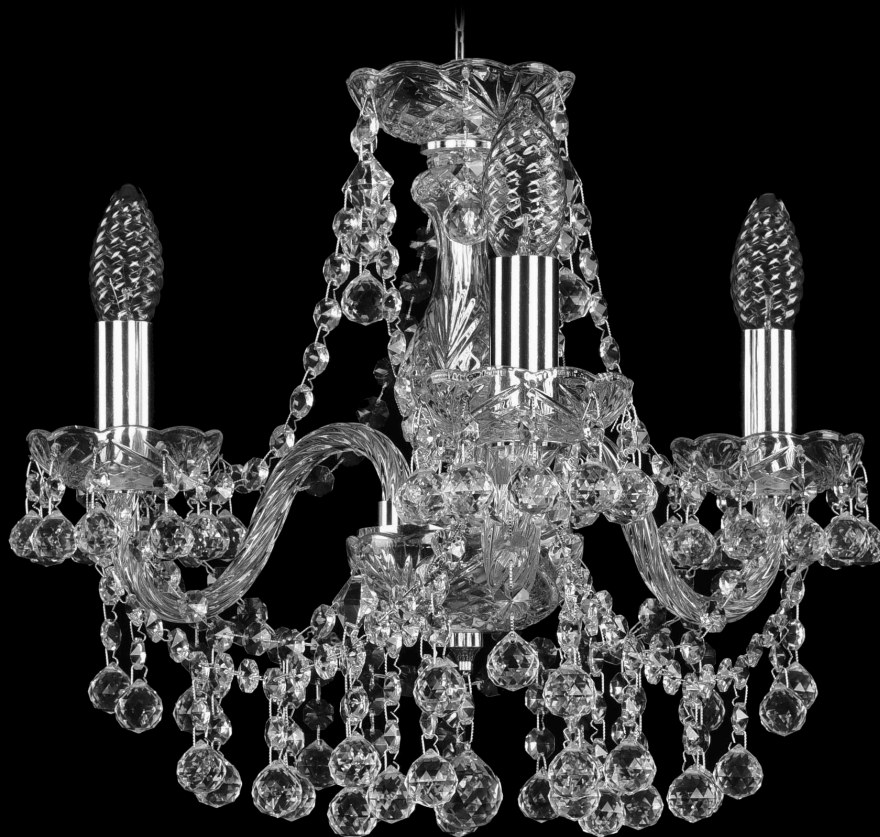

Люстра 1409/3/141 Ni Bohemia Ivele Crystal

BOHEMIA  CRYSTAL
IVELE

BOHEMIA  CRYSTAL
IVELE

Артикул: 1409/3/141 Ni

Производитель: Bohemia Ivele Crystal

Вид изделия: Люстра

Диаметр: 43 см

Высота: 34 см

Количество ламп: 3

Серия: 1409

Тип изделия: Стекланный рожок

Материал рожка: Стекло,Металл

Цвет арматуры: Никель/

Форма подвеса: Капля

Цвет подвеса: Прозрачный