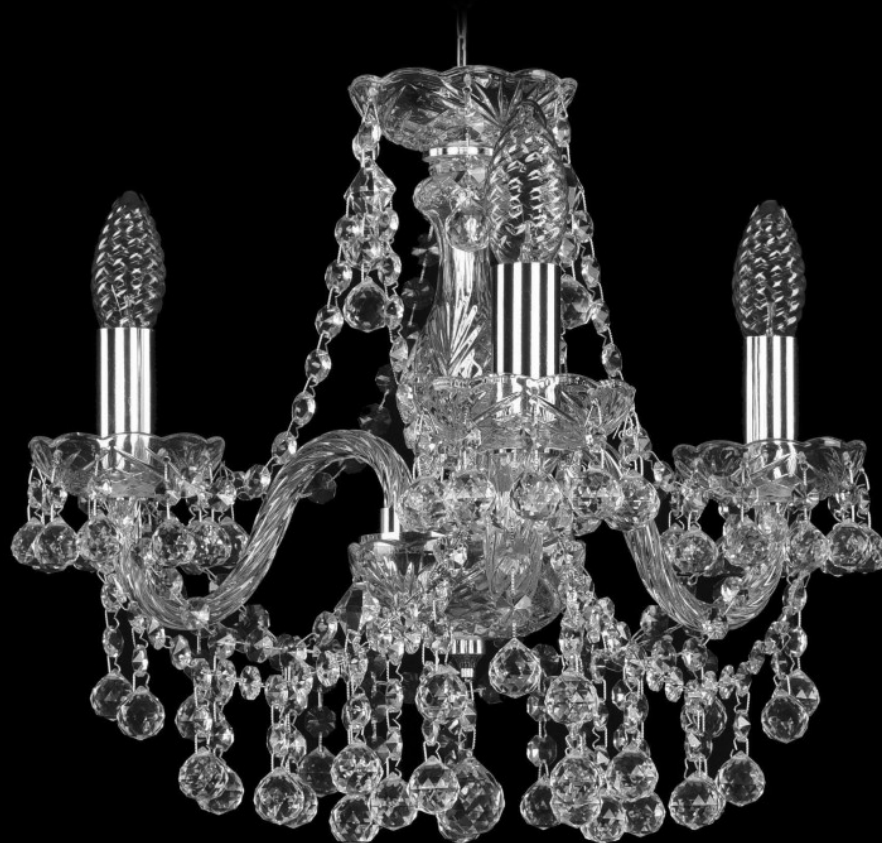

Люстра 1409/3/141 Ni Bohemia Ivele Crystal

BOHEMIA  CRYSTAL
IVELE

BOHEMIA  CRYSTAL
IVELE

Артикул: 1409/3/141 Ni

Производитель: Bohemia Ivele Crystal

Вид изделия: Люстра

Диаметр: 43 см

Высота: 34 см

Количество ламп: 3

Серия: 1409

Тип изделия: Стекланный рожок

Материал рожка: Стекло,Металл

Цвет арматуры: Никель/

Форма подвеса: Капля

Цвет подвеса: Прозрачный