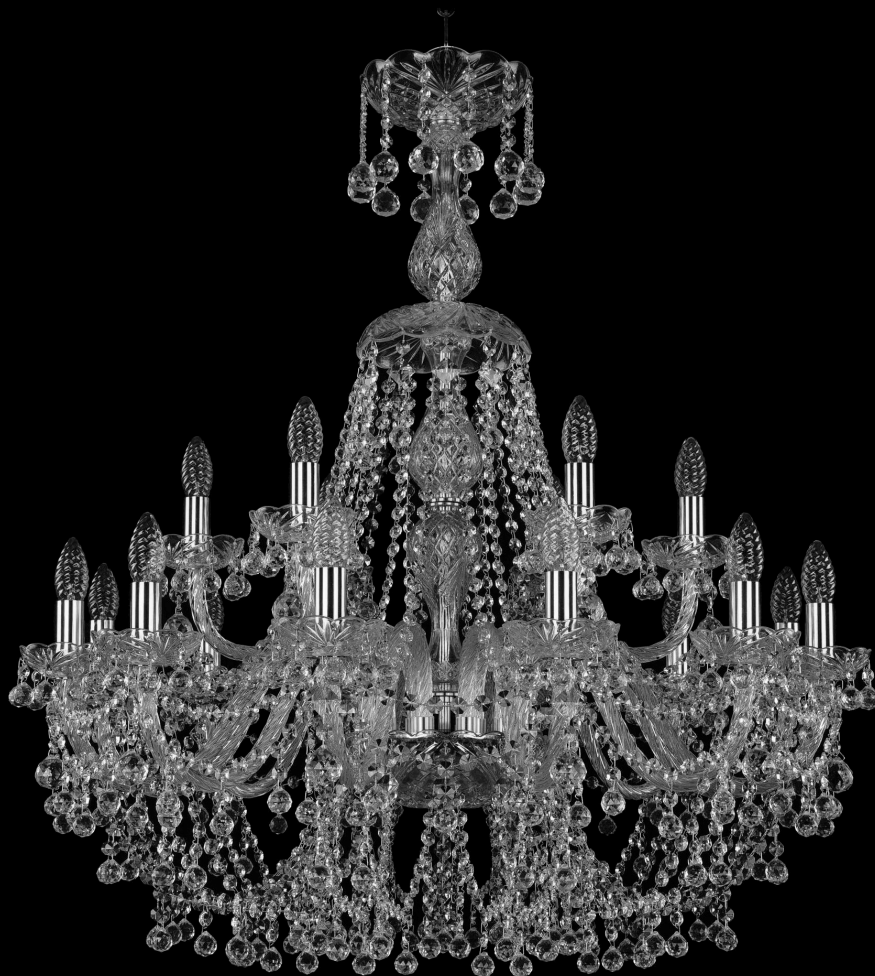

Люстра 1409/12+6/300/XL-95 Ni Bohemia Ivele Crystal

BOHEMIA  CRYSTAL
IVELE

BOHEMIA  CRYSTAL
IVELE

Артикул: 1409/12+6/300/XL-95 Ni

Производитель: Bohemia Ivele Crystal

Вид изделия: Люстра

Диаметр: 87 см

Высота: 95 см

Количество ламп: 18

Серия: 1409

Тип изделия: Стекланный рожок

Материал рожка: Стекло,Металл

Цвет арматуры: Никель/

Форма подвеса: Капля

Цвет подвеса: Прозрачный