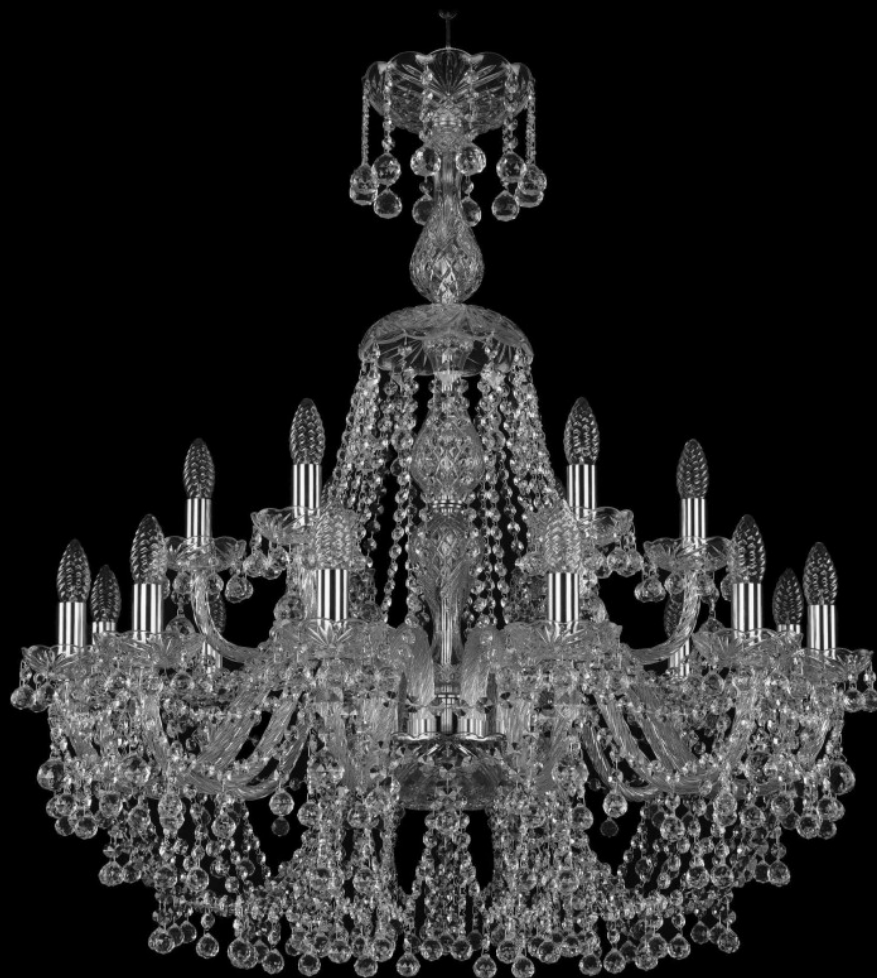

Люстра 1409/12+6/300/XL-95 Ni Bohemia Ivele Crystal

BOHEMIA  CRYSTAL
IVELE

BOHEMIA  CRYSTAL
IVELE

Артикул: 1409/12+6/300/XL-95 Ni

Производитель: Bohemia Ivele Crystal

Вид изделия: Люстра

Диаметр: 87 см

Высота: 95 см

Количество ламп: 18

Серия: 1409

Тип изделия: Стекланный рожок

Материал рожка: Стекло,Металл

Цвет арматуры: Никель/

Форма подвеса: Капля

Цвет подвеса: Прозрачный