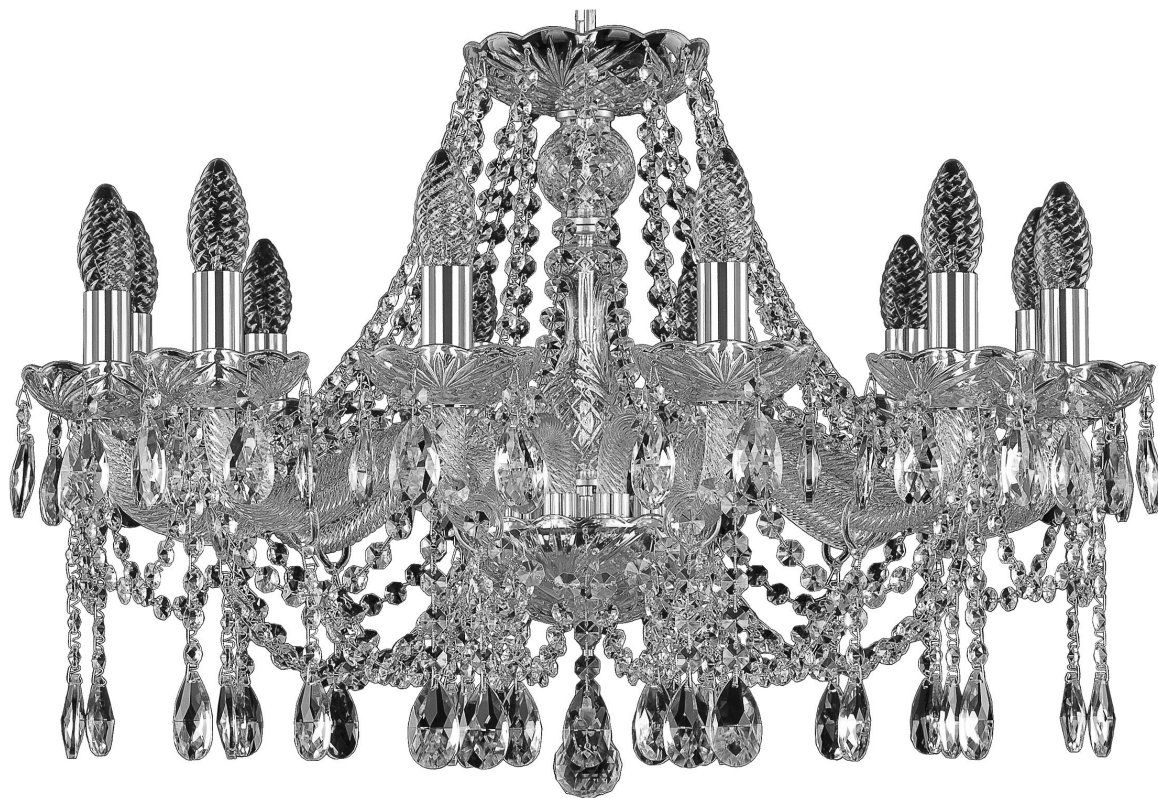

Люстра 107/12/240 Ni Bohemia Ivele Crystal

BOHEMIA  CRYSTAL
I V E L E

Артикул: 107/12/240 Ni

Производитель: Bohemia Ivele Crystal

Вид изделия: Люстра

Диаметр: 69 см

Высота: 46 см

Количество ламп: 12

Серия: 107

Тип изделия: Стекланный рожок

Материал рожка: Стекло,Металл

Цвет арматуры: Никель/

Форма подвеса: Капля

Цвет подвеса: Прозрачный