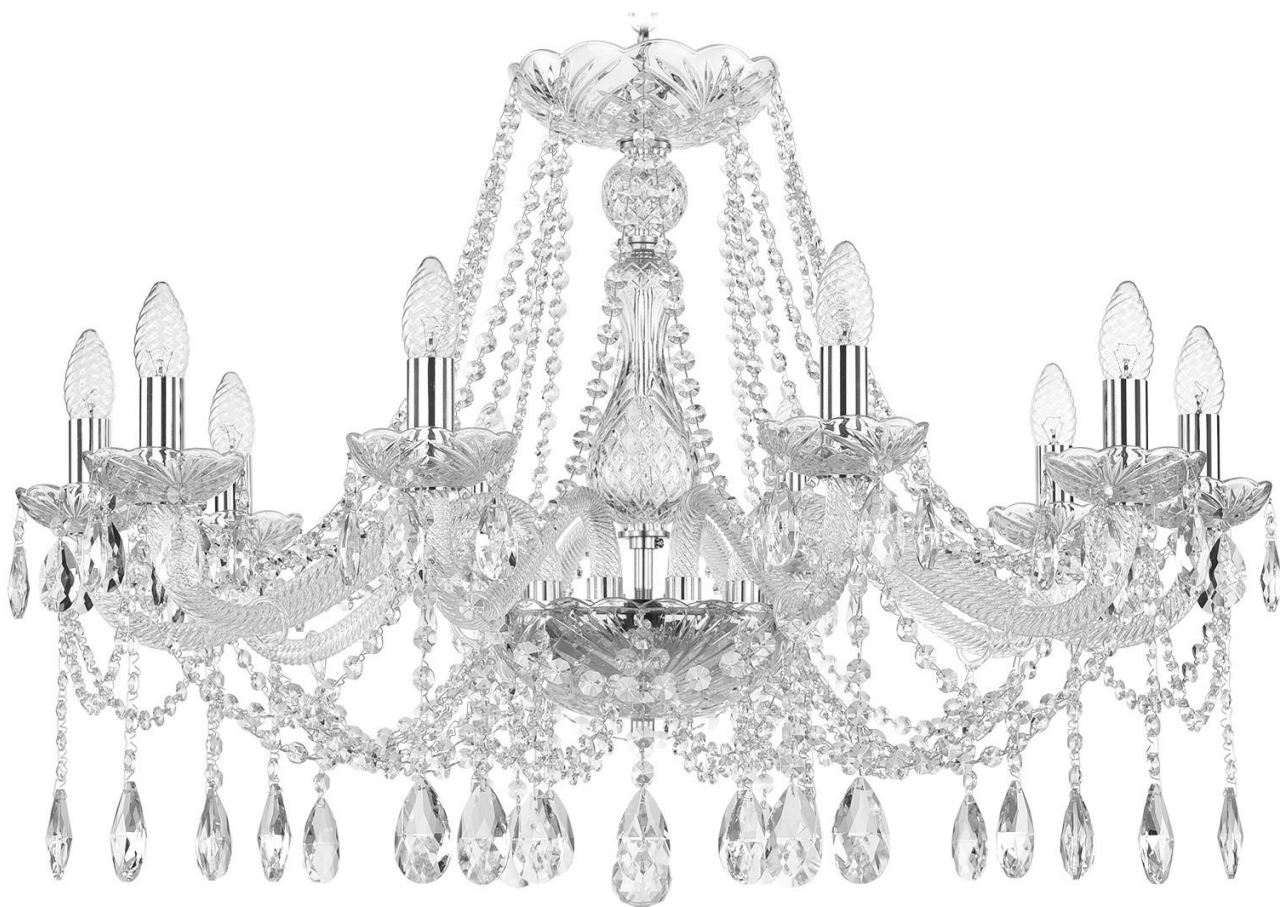

Люстра 107/10/300 Ni Bohemia Ivele Crystal

BOHEMIA  CRYSTAL
IVELE

Артикул: 107/10/300 Ni

Производитель: Bohemia Ivele Crystal

Вид изделия: Люстра

Диаметр: 85 см

Высота: 56 см

Количество ламп: 10

Серия: 107

Тип изделия: Стекланный рожок

Материал рожка: Стекло,Металл

Цвет арматуры: Никель/

Форма подвеса: Капля

Цвет подвеса: Прозрачный