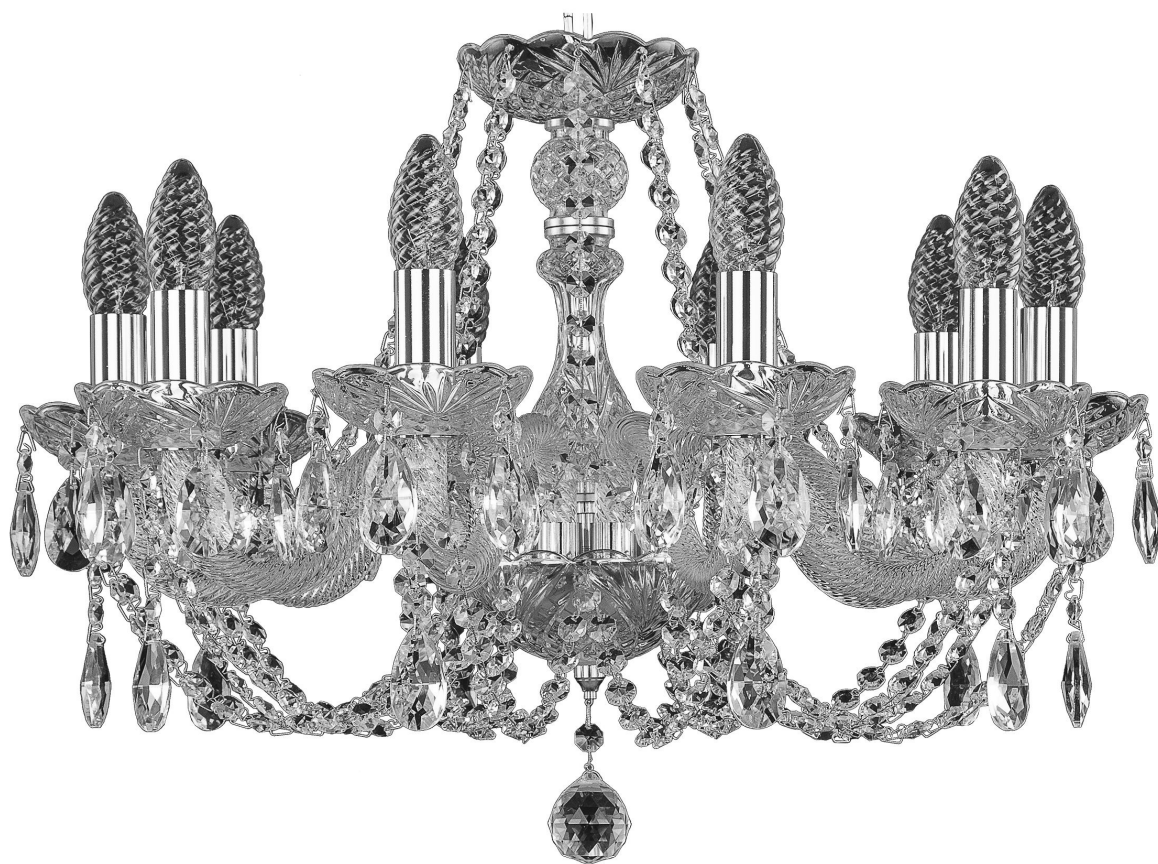

# Люстра 101/10/195 Ni Bohemia Ivele Crystal

BOHEMIA  CRYSTAL  
IVELE

BOHEMIA  CRYSTAL  
IVELE

**Артикул:** 101/10/195 Ni

**Производитель:** Bohemia Ivele Crystal

**Вид изделия:** Люстра

**Диаметр:** 57 см

**Высота:** 42 см

**Количество ламп:** 10

**Серия:** 101

**Тип изделия:** Стекланный рожок

**Материал рожка:** Стекло,Металл

**Цвет арматуры:** Никель/

**Форма подвеса:** Капля

**Цвет подвеса:** Прозрачный