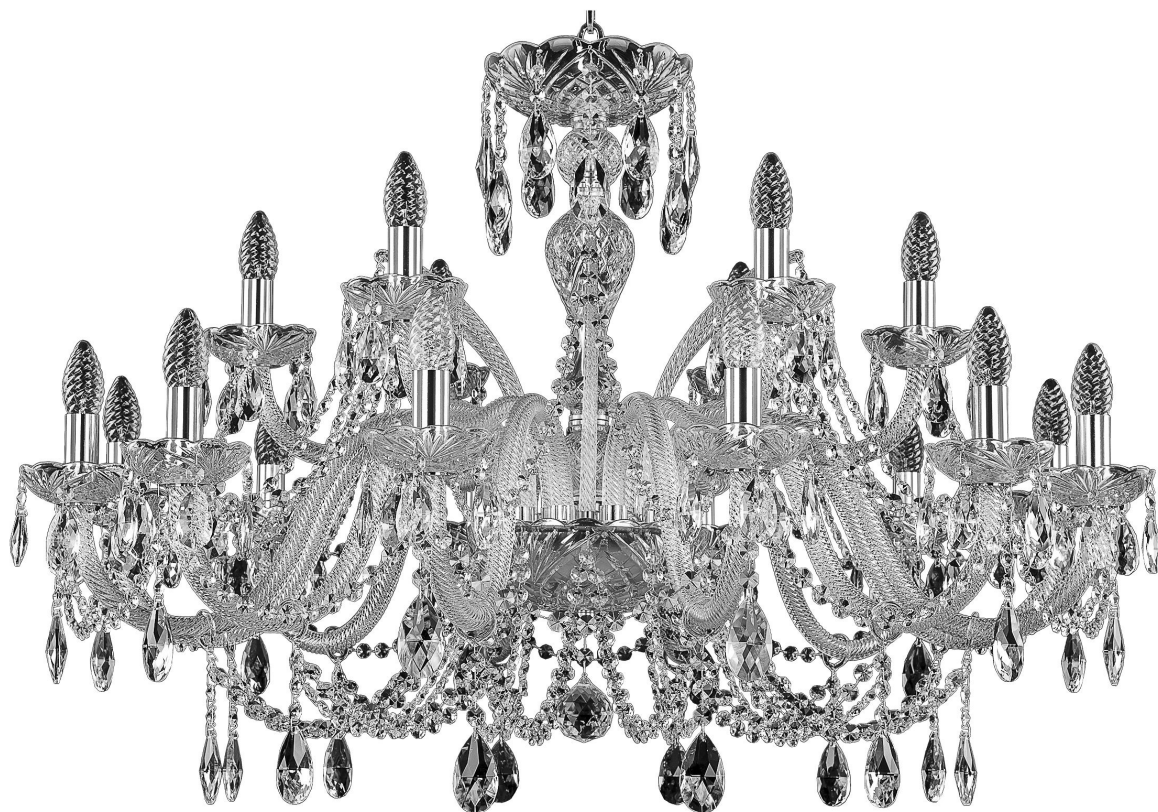

Люстра 105/12+6/360 Ni Bohemia Ivele Crystal

BOHEMIA  CRYSTAL
IVELE

Артикул: 105/12+6/360 Ni

Производитель: Bohemia Ivele Crystal

Вид изделия: Люстра

Диаметр: 99 см

Высота: 66 см

Количество ламп: 18

Серия: 105

Тип изделия: Стекланный рожок

Материал рожка: Стекло,Металл

Цвет арматуры: Никель/

Форма подвеса: Капля

Цвет подвеса: Прозрачный