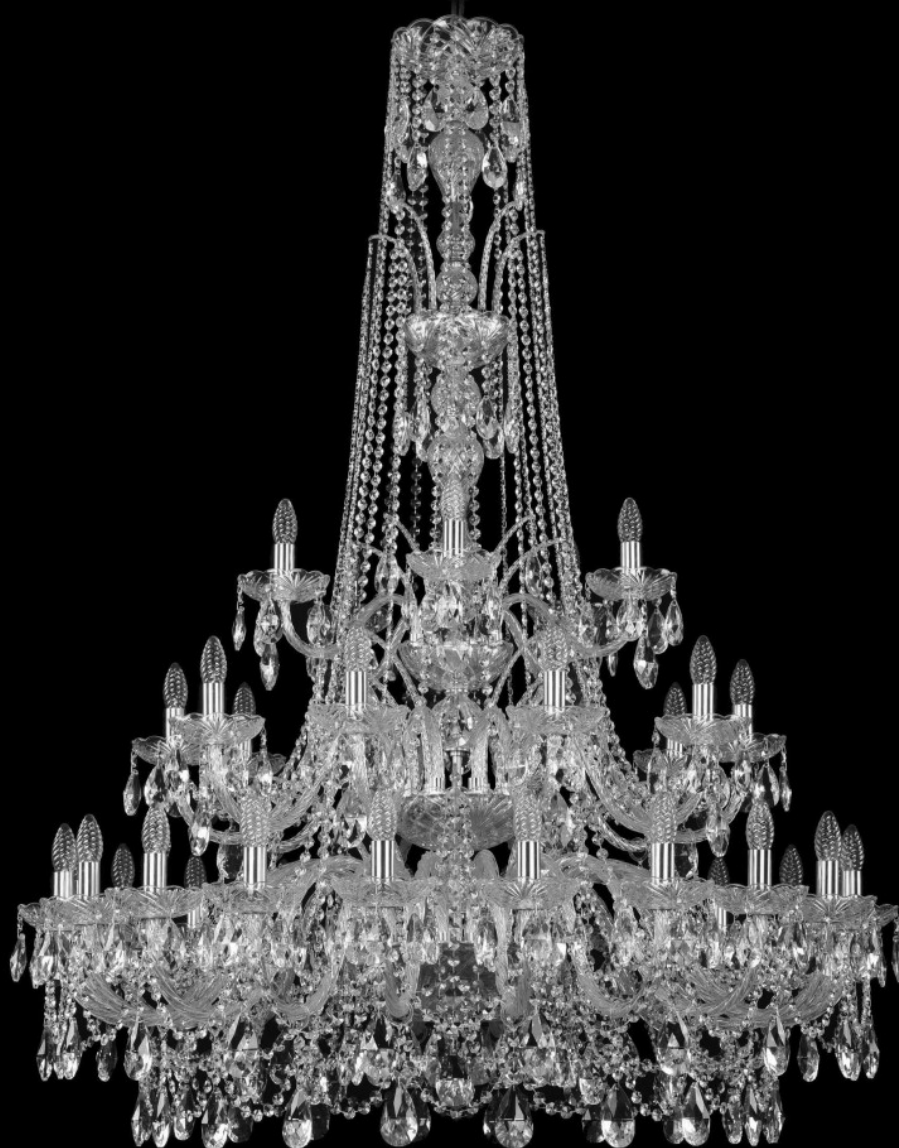

**Люстра 1411/20+10+5/400/XL-155/3d Ni  
Bohemia Ivele Crystal**

BOHEMIA  CRYSTAL  
IVELE

BOHEMIA  CRYSTAL  
IVELE

**Артикул:** 1411/20+10+5/400/XL-155/3d Ni

**Производитель:** Bohemia Ivele Crystal

**Вид изделия:** Люстра

**Диаметр:** 118 см

**Высота:** 155 см

**Количество ламп:** 35

**Серия:** 1411

**Тип изделия:** Стекланный рожок

**Материал рожка:** Стекло,Металл

**Цвет арматуры:** Никель/

**Форма подвеса:** Капля

**Цвет подвеса:** Прозрачный