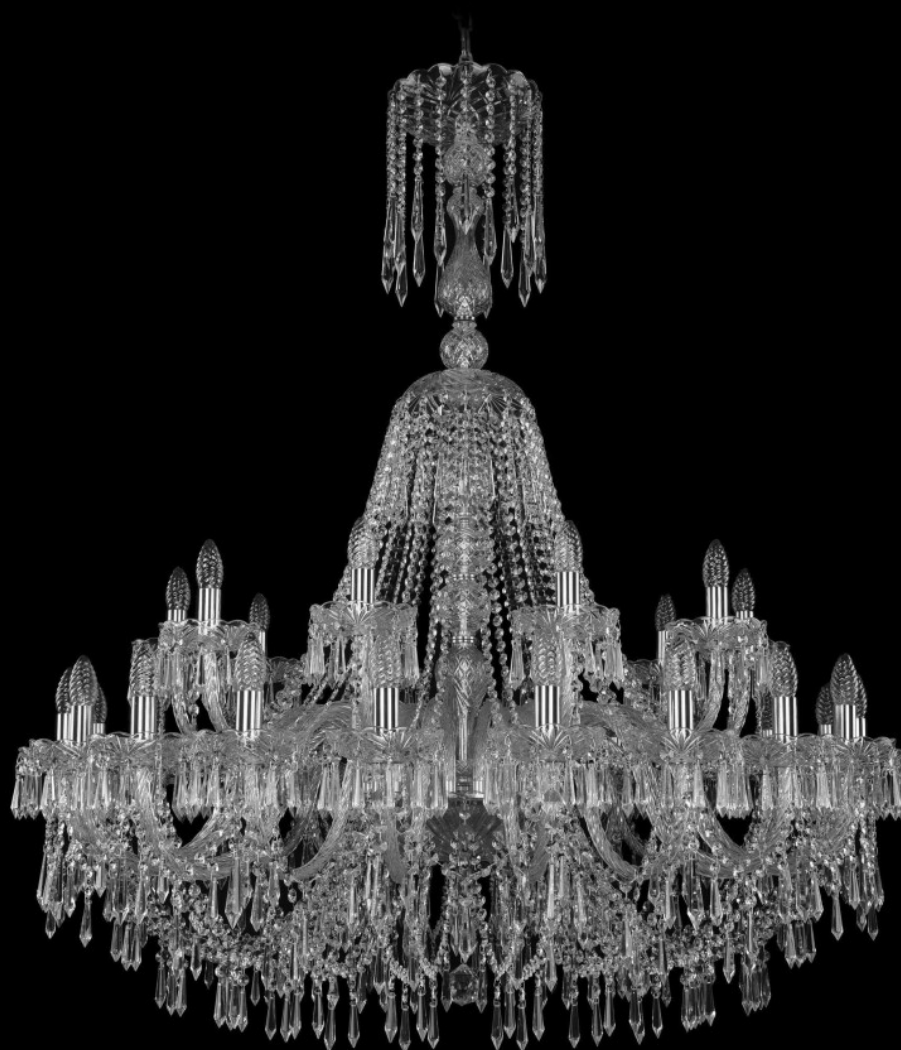

Люстра 1403/20+10/400/XL-133 Ni Bohemia Ivele Crystal

BOHEMIA  CRYSTAL
IVELE

BOHEMIA  CRYSTAL
IVELE

Артикул: 1403/20+10/400/XL-133 Ni

Производитель: Bohemia Ivele Crystal

Вид изделия: Люстра

Диаметр: 118 см

Высота: 133 см

Количество ламп: 30

Серия: 1403

Тип изделия: Стекланный рожок

Материал рожка: Стекло,Металл

Цвет арматуры: Никель/

Форма подвеса: Капля

Цвет подвеса: Прозрачный