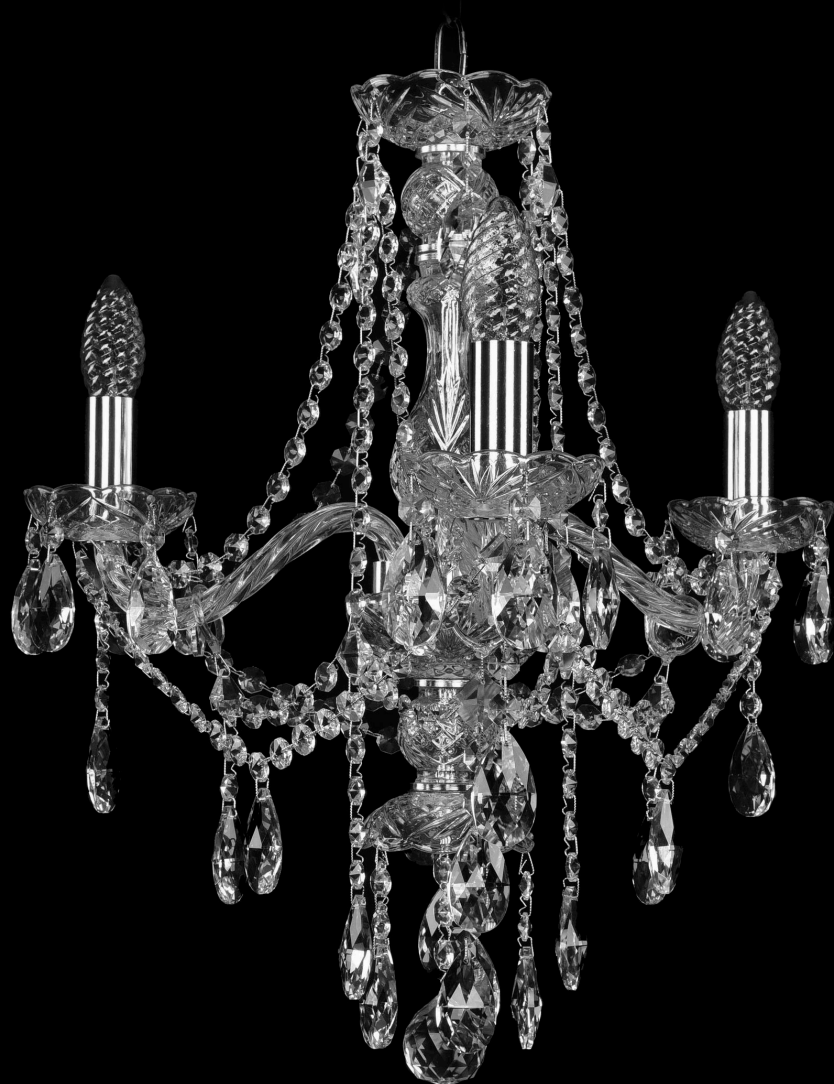

Люстра 1415/3/165 Ni Bohemia Ivele Crystal

BOHEMIA  CRYSTAL
IVELE

BOHEMIA  CRYSTAL
IVELE

Артикул: 1415/3/165 Ni

Производитель: Bohemia Ivele Crystal

Вид изделия: Люстра

Диаметр: 48 см

Высота: 50 см

Количество ламп: 3

Серия: 1415

Тип изделия: Стекланный рожок

Материал рожка: Стекло,Металл

Цвет арматуры: Никель/

Форма подвеса: Капля

Цвет подвеса: Прозрачный