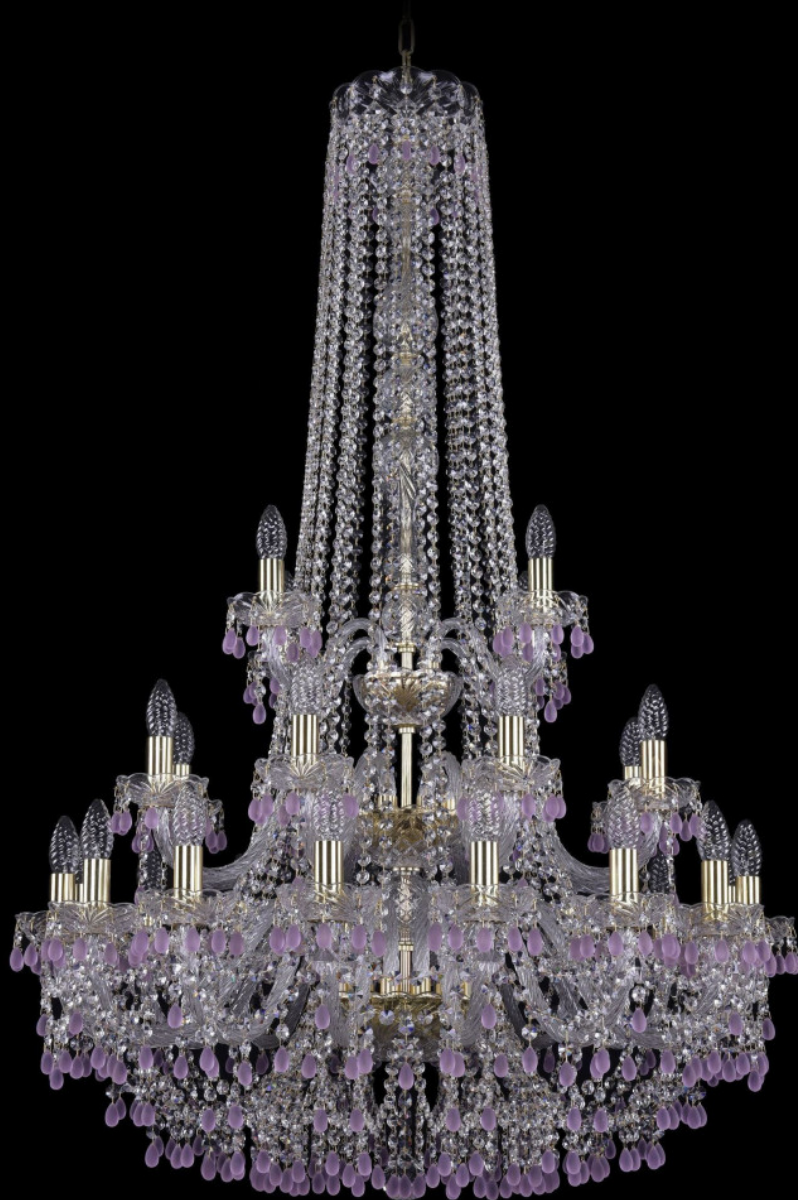

**Люстра 1410/16+8+4/300/h-130/3d G  
V7010 Bohemia Ivele Crystal**

BOHEMIA  CRYSTAL  
IVELE

**Артикул:** 1410/16+8+4/300/h-130/3d G V7010

**Производитель:** Bohemia Ivele Crystal

**Вид изделия:** Люстра

**Диаметр:** 87 см

**Высота:** 131 см

**Количество ламп:** 28

**Серия:** 1410

**Тип изделия:** Стекланный рожок

**Материал рожка:** Стекло,Металл

**Цвет арматуры:** Золото/

**Форма подвеса:** Виноград

**Цвет подвеса:** Розовый