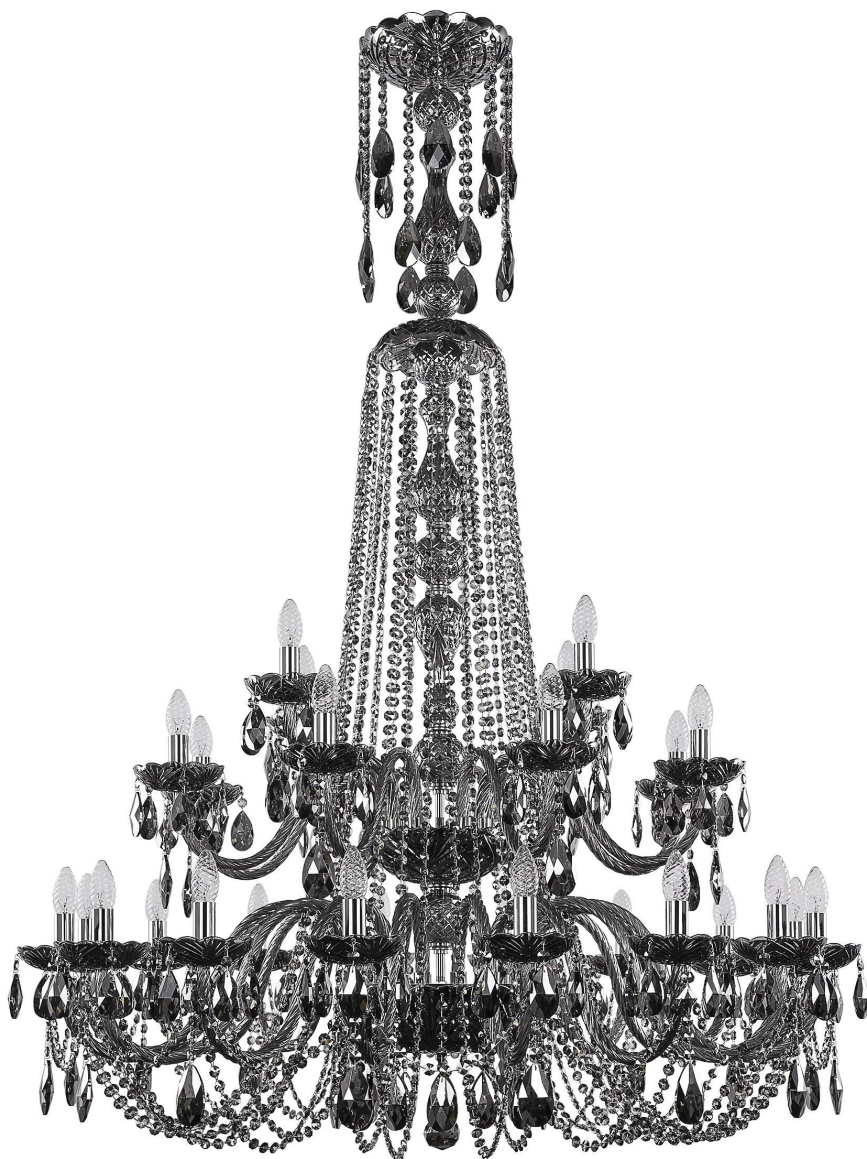

**Люстра 1402/16+8+4/400/XL-160/2d Ni
M731 Bohemia Ivele Crystal**

Артикул: 1402/16+8+4/400/XL-160/2d Ni M731

Производитель: Bohemia Ivele Crystal

Вид изделия: Люстра

Диаметр: 118 см

Высота: 160 см

Количество ламп: 28

Серия: 1402

Тип изделия: Стекланный рожок

Материал рожка: Стекло,Металл

Цвет арматуры: Никель/

Форма подвеса: Капля

Цвет подвеса: Черный