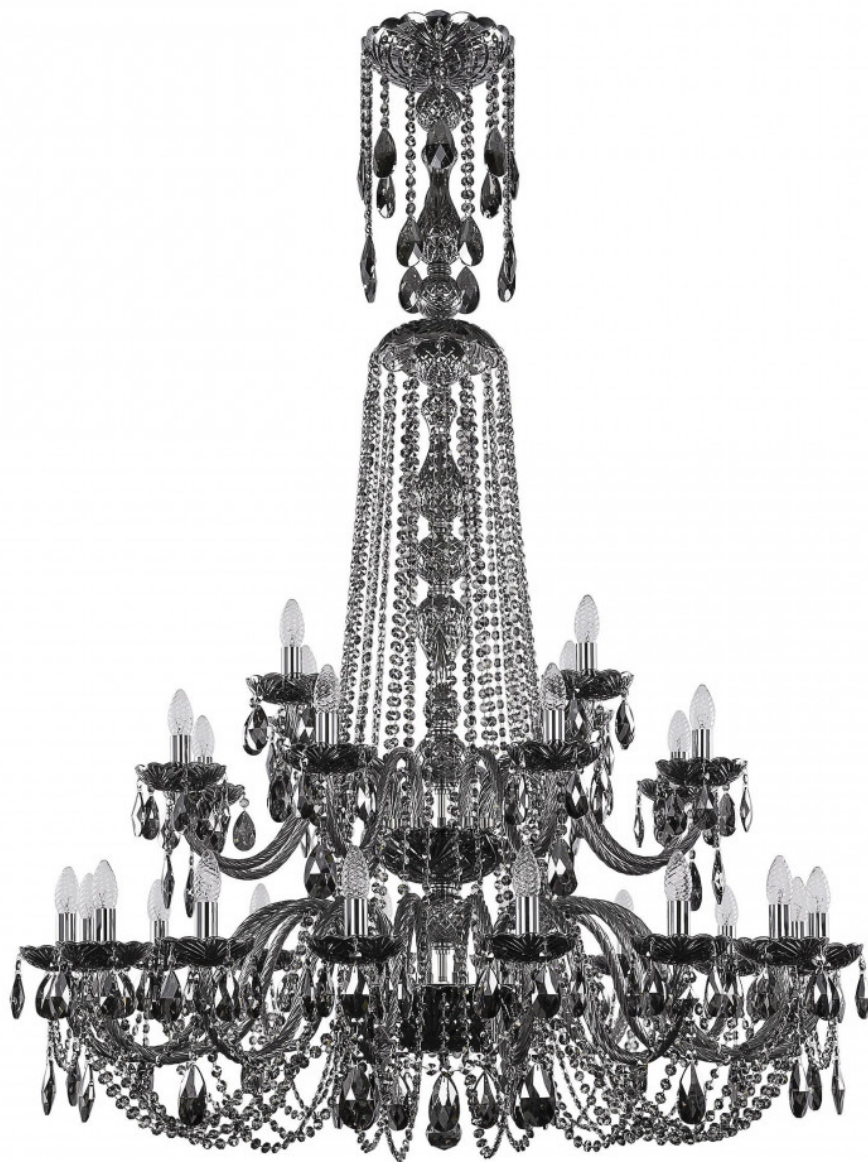

**Люстра 1402/16+8+4/400/XL-160/2d Ni
M731 Bohemia Ivele Crystal**

Артикул: 1402/16+8+4/400/XL-160/2d Ni M731

Производитель: Bohemia Ivele Crystal

Вид изделия: Люстра

Диаметр: 118 см

Высота: 160 см

Количество ламп: 28

Серия: 1402

Тип изделия: Стекланный рожок

Материал рожка: Стекло,Металл

Цвет арматуры: Никель/

Форма подвеса: Капля

Цвет подвеса: Черный