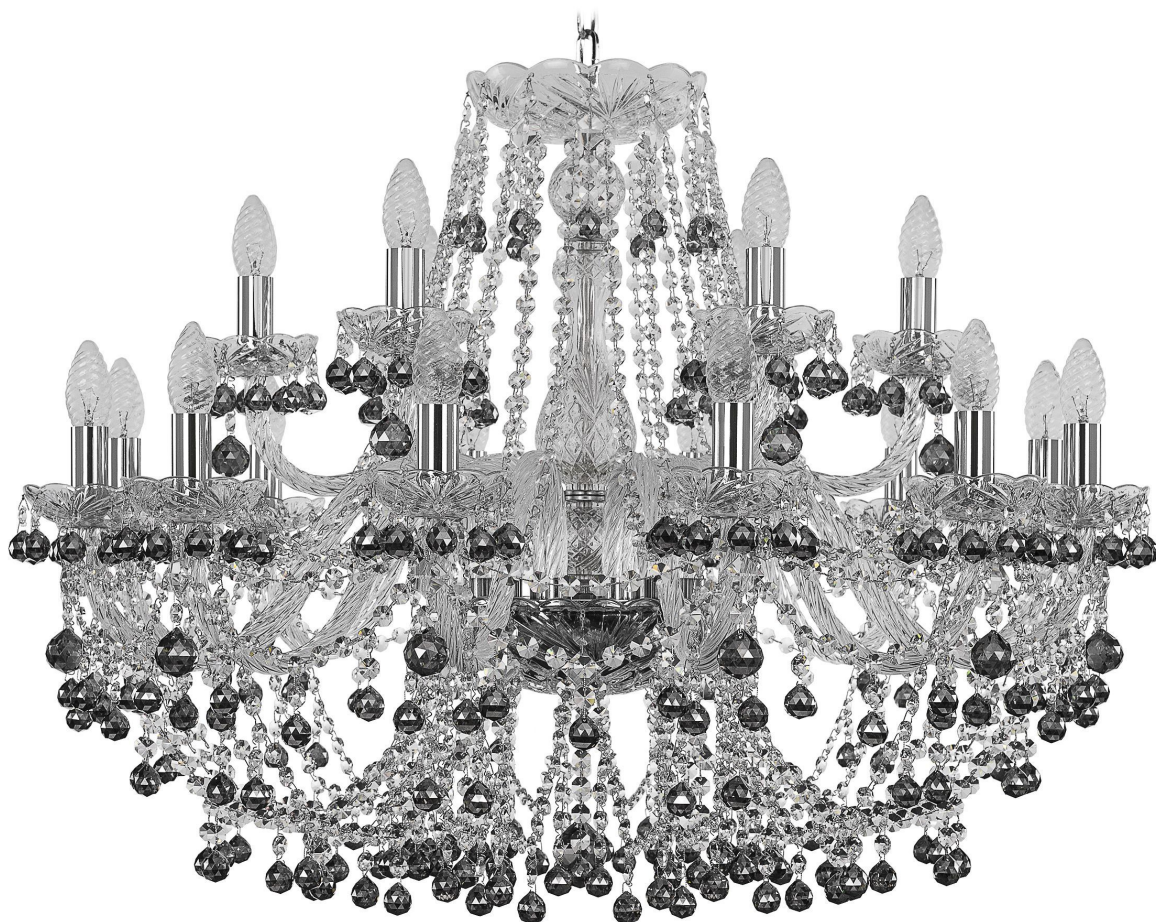

Люстра 1409/12+6/300 Ni K731 Bohemia Ivele Crystal

Артикул: 1409/12+6/300 Ni K731

Производитель: Bohemia Ivele Crystal

Вид изделия: Люстра

Диаметр: 87 см

Высота: 58 см

Количество ламп: 18

Серия: 1409

Тип изделия: Стекланный рожок

Материал рожка: Стекло,Металл

Цвет арматуры: Никель/

Форма подвеса: Капля

Цвет подвеса: Черный