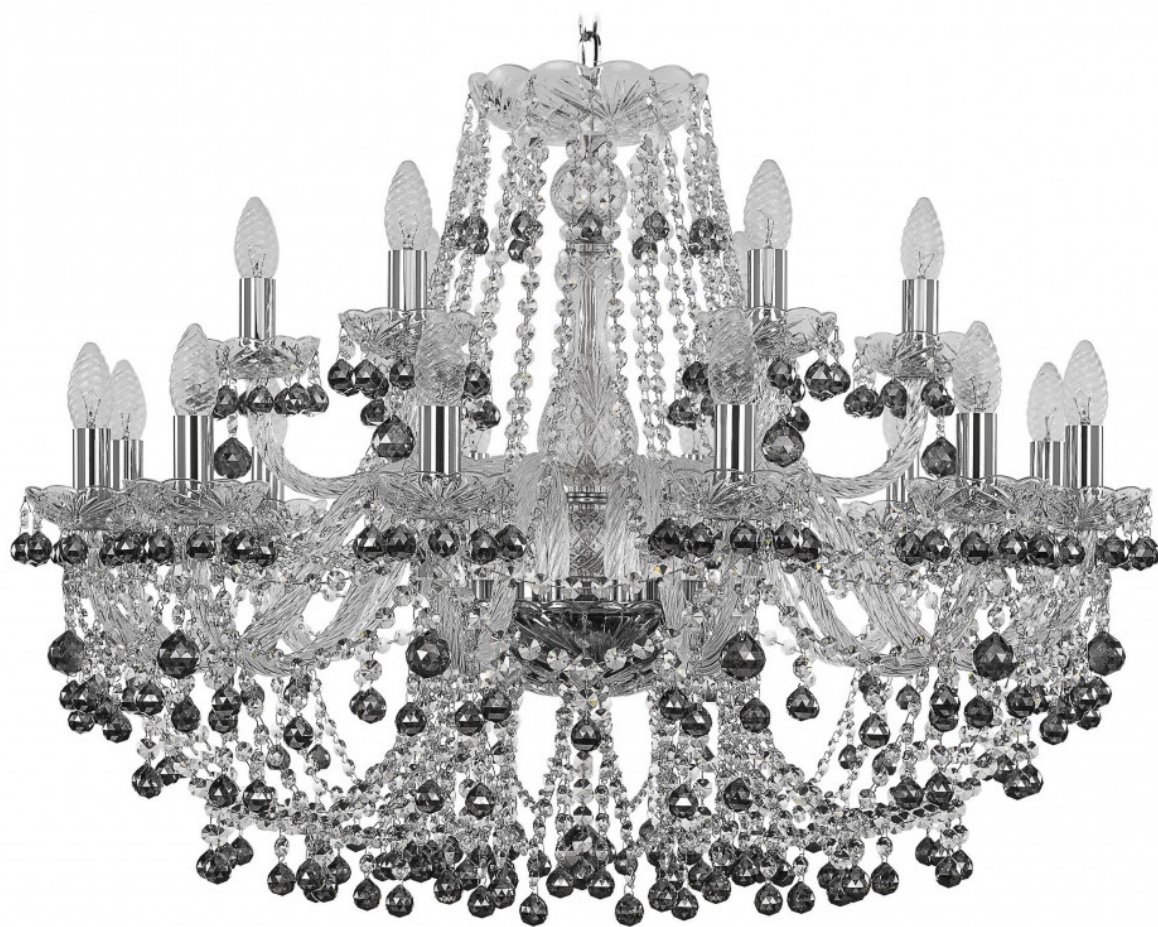

Люстра 1409/12+6/300 Ni K731 Bohemia Ivele Crystal

Артикул: 1409/12+6/300 Ni K731

Производитель: Bohemia Ivele Crystal

Вид изделия: Люстра

Диаметр: 87 см

Высота: 58 см

Количество ламп: 18

Серия: 1409

Тип изделия: Стекланный рожок

Материал рожка: Стекло,Металл

Цвет арматуры: Никель/

Форма подвеса: Капля

Цвет подвеса: Черный