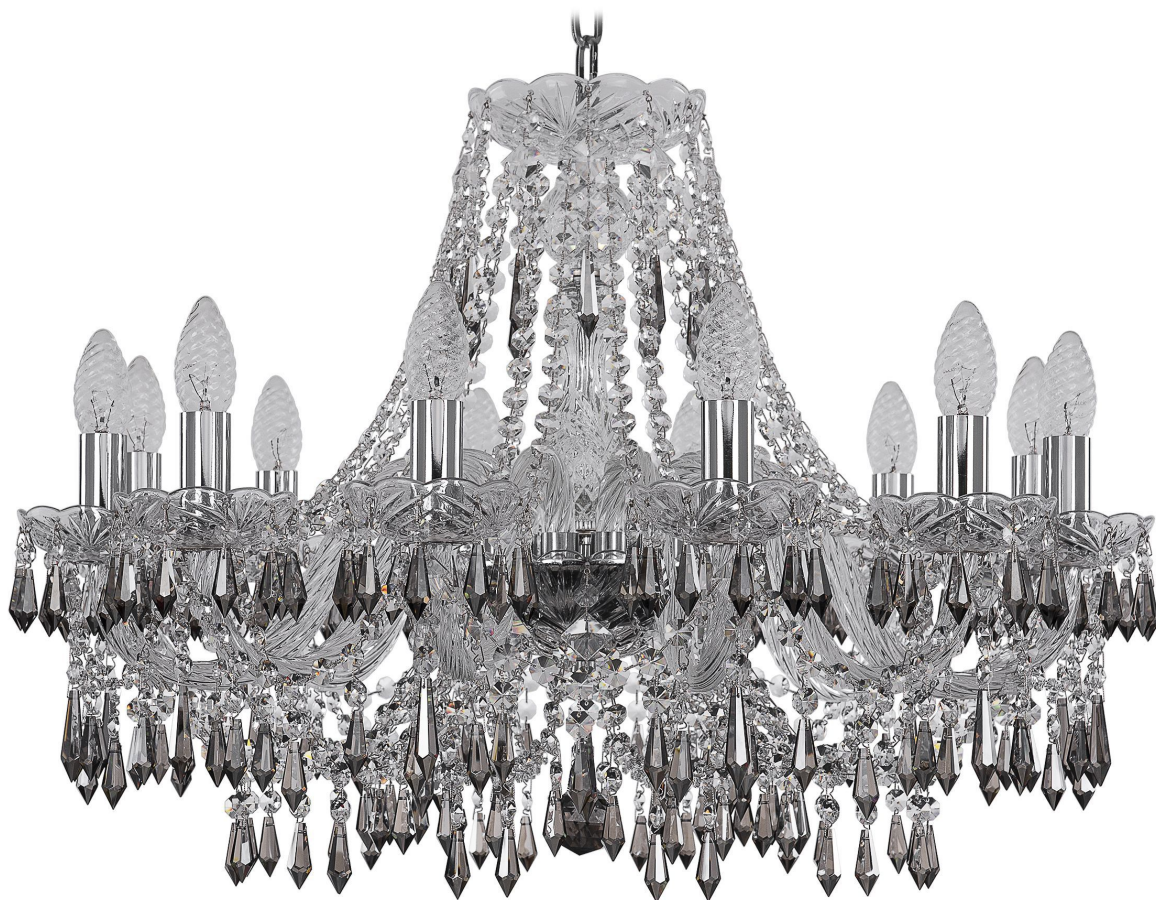

Люстра 1403/12/240 Ni K731 Bohemia Ivele Crystal

Артикул: 1403/12/240 Ni K731

Производитель: Bohemia Ivele Crystal

Вид изделия: Люстра

Диаметр: 70 см

Высота: 46 см

Количество ламп: 12

Серия: 1403

Тип изделия: Стекланный рожок

Материал рожка: Стекло,Металл

Цвет арматуры: Никель/

Форма подвеса: Капля

Цвет подвеса: Черный