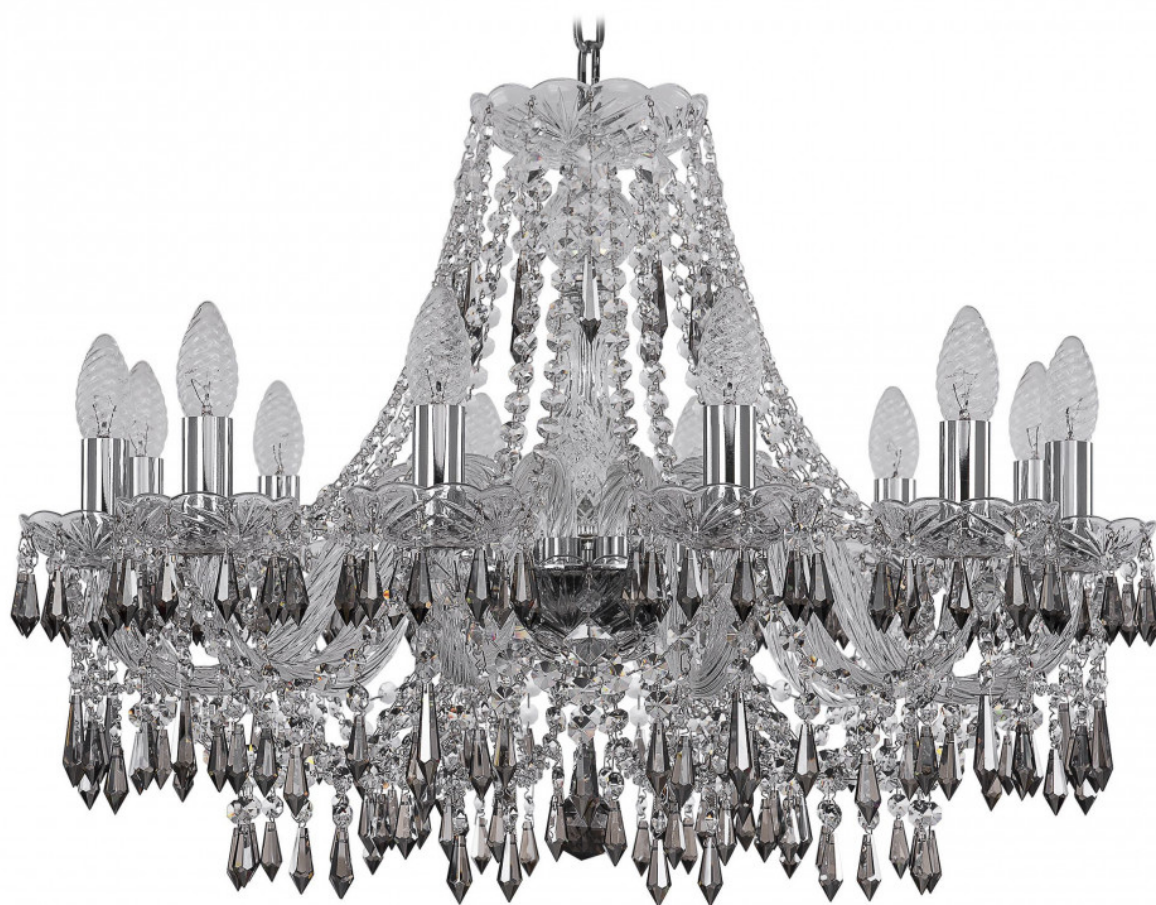

Люстра 1403/12/240 Ni K731 Bohemia Ivele Crystal

Артикул: 1403/12/240 Ni K731

Производитель: Bohemia Ivele Crystal

Вид изделия: Люстра

Диаметр: 70 см

Высота: 46 см

Количество ламп: 12

Серия: 1403

Тип изделия: Стекланный рожок

Материал рожка: Стекло,Металл

Цвет арматуры: Никель/

Форма подвеса: Капля

Цвет подвеса: Черный