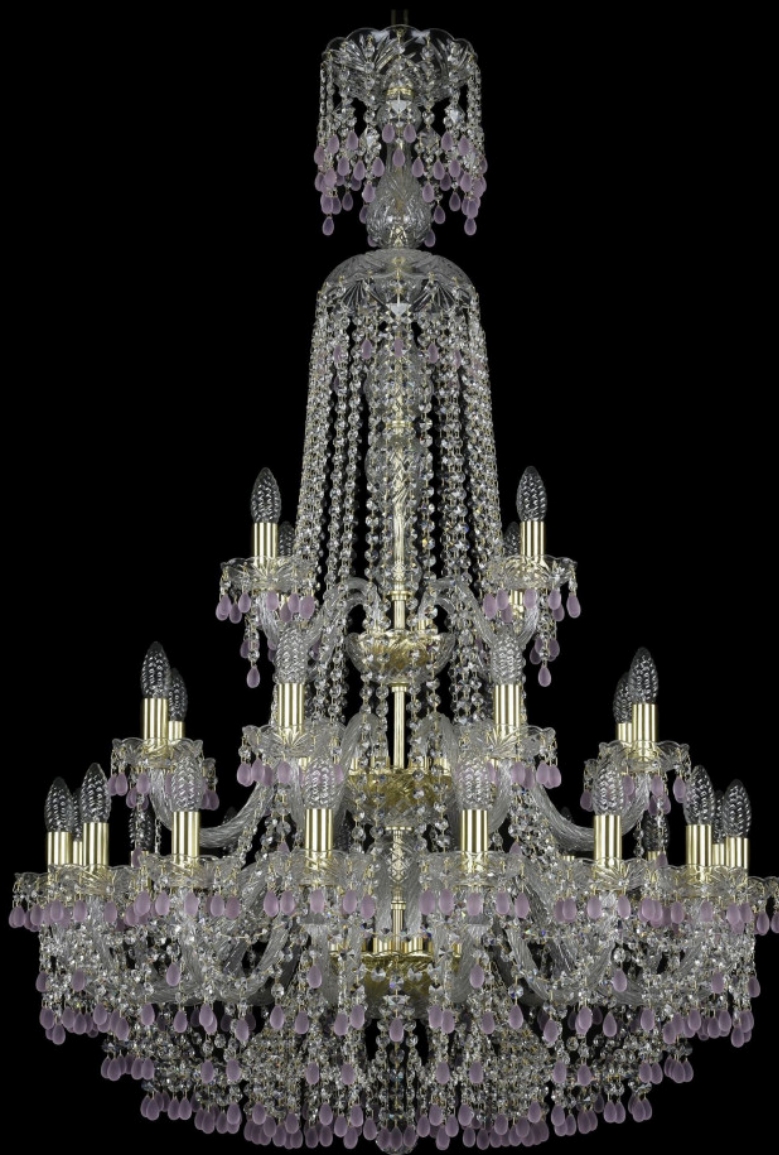

**Люстра 1410/16+8+4/300/XL-130/3d G
V7010 Bohemia Ivele Crystal**

BOHEMIA  CRYSTAL
IVELE

BOHEMIA  CRYSTAL
IVELE

Артикул: 1410/16+8+4/300/XL-130/3d G V7010

Производитель: Bohemia Ivele Crystal

Вид изделия: Люстра

Диаметр: 87 см

Высота: 130 см

Количество ламп: 28

Серия: 1410

Тип изделия: Стекланный рожок

Материал рожка: Стекло,Металл

Цвет арматуры: Золото/

Форма подвеса: Виноград

Цвет подвеса: Розовый