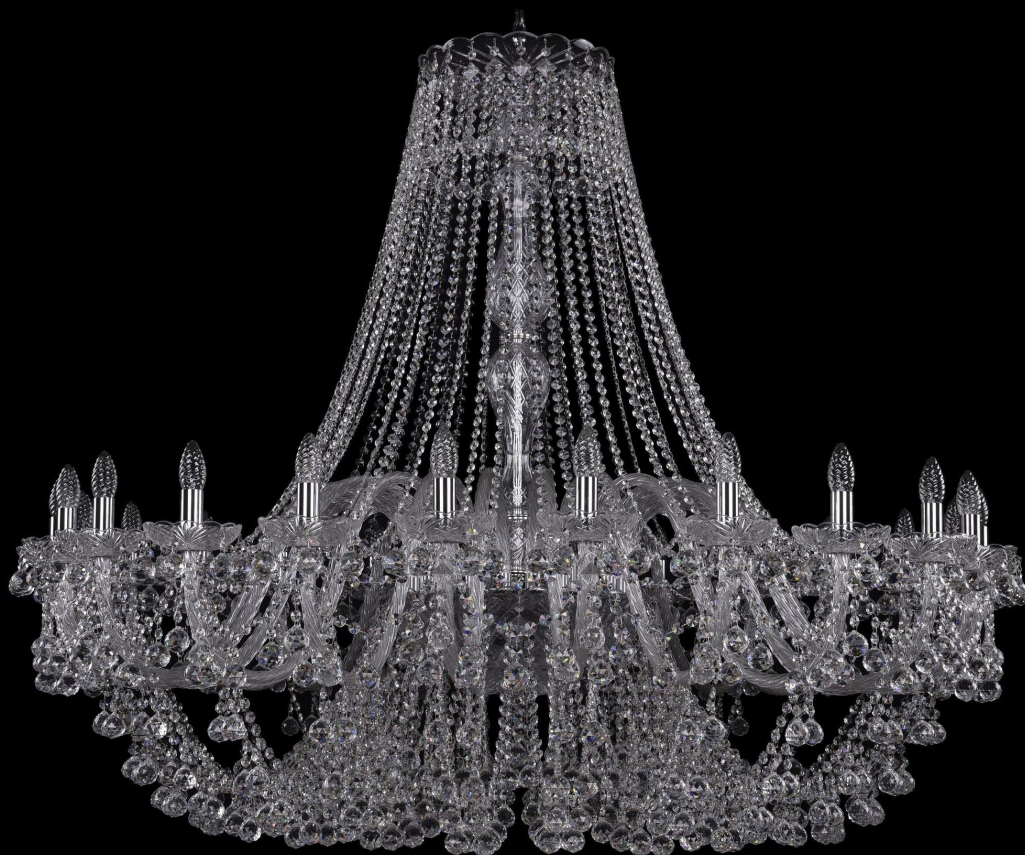

Люстра 1409/24/530 Ni Bohemia Ivele Crystal

BOHEMIA  CRYSTAL
IVELE

BOHEMIA  CRYSTAL
IVELE

Артикул: 1409/24/530 Ni

Производитель: Bohemia Ivele Crystal

Вид изделия: Люстра

Диаметр: 150 см

Высота: 121 см

Количество ламп: 24

Серия: 1409

Тип изделия: Стекланный рожок

Материал рожка: Стекло,Металл

Цвет арматуры: Никель/

Форма подвеса: Капля

Цвет подвеса: Прозрачный