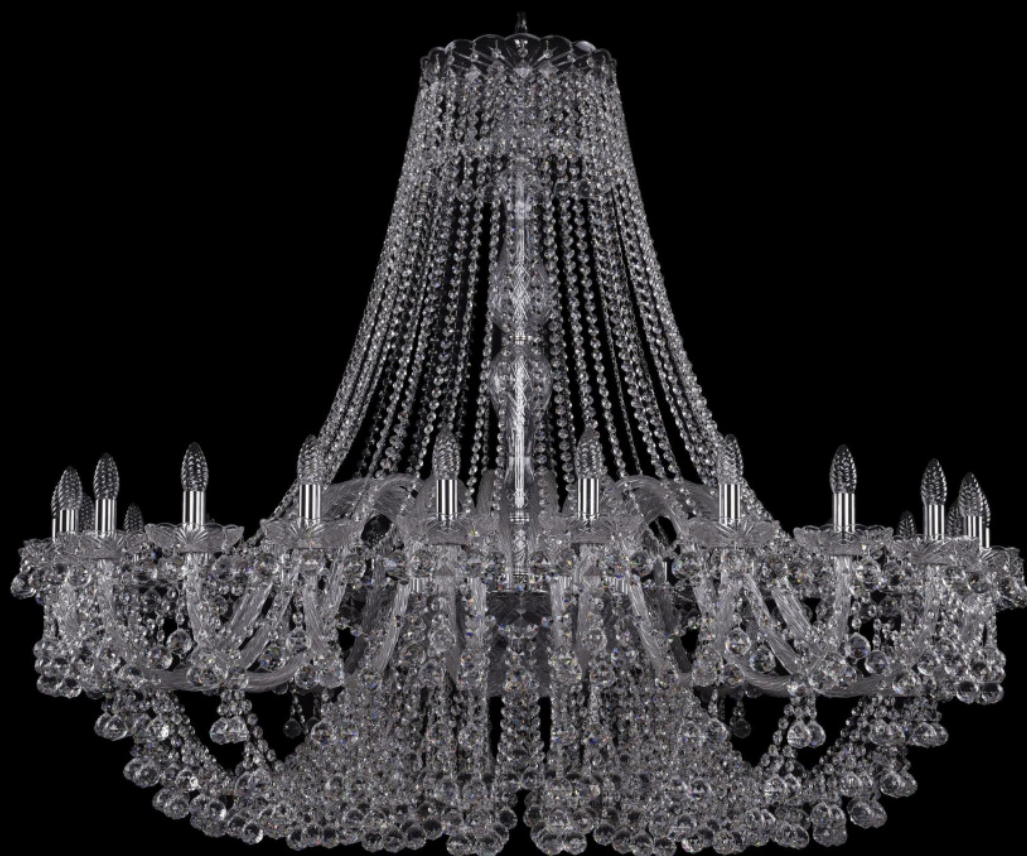

Люстра 1409/24/530 Ni Bohemia Ivele Crystal

BOHEMIA  CRYSTAL
IVELE

BOHEMIA  CRYSTAL
IVELE

Артикул: 1409/24/530 Ni

Производитель: Bohemia Ivele Crystal

Вид изделия: Люстра

Диаметр: 150 см

Высота: 121 см

Количество ламп: 24

Серия: 1409

Тип изделия: Стекланный рожок

Материал рожка: Стекло,Металл

Цвет арматуры: Никель/

Форма подвеса: Капля

Цвет подвеса: Прозрачный