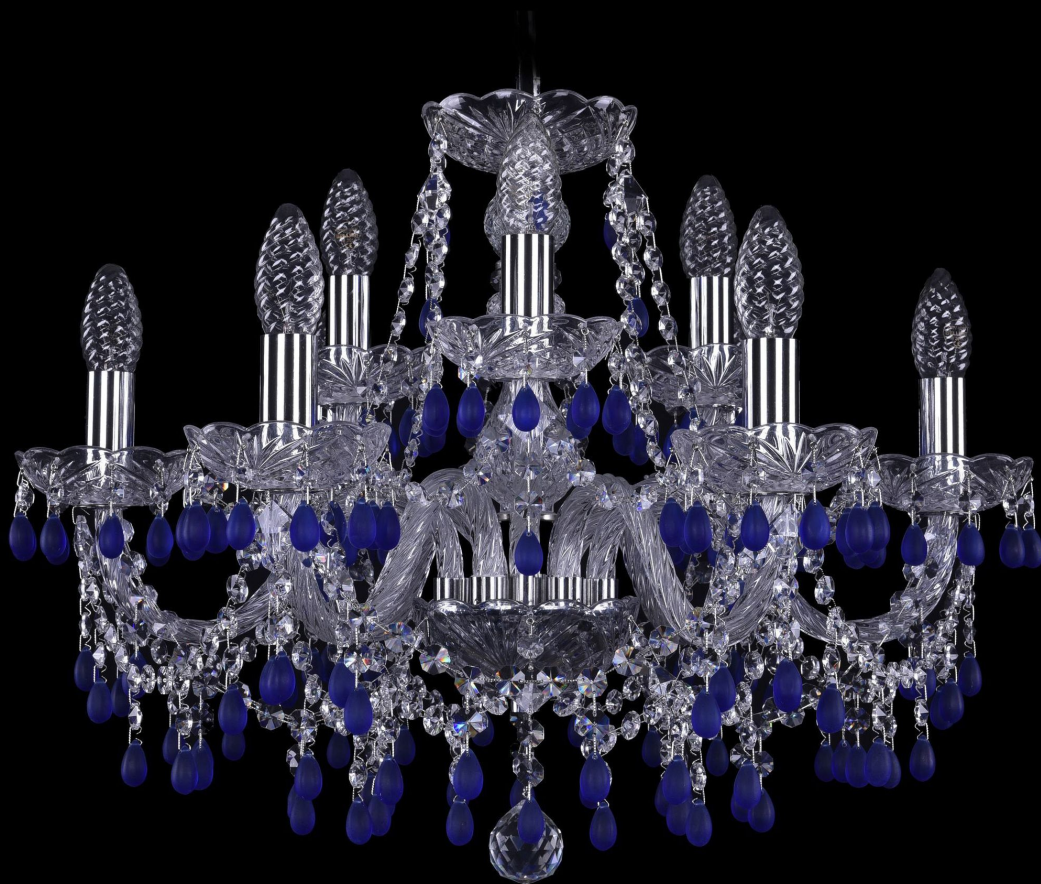

Люстра 1410/6+3/195 Ni V3001 Bohemia Ivele Crystal

BOHEMIA  CRYSTAL
IVELE

BOHEMIA  CRYSTAL
IVELE

Артикул: 1410/6+3/195 Ni V3001

Производитель: Bohemia Ivele Crystal

Вид изделия: Люстра

Диаметр: 60 см

Высота: 43 см

Количество ламп: 9

Серия: 1410

Тип изделия: Стекланный рожок

Материал рожка: Стекло,Металл

Цвет арматуры: Никель/

Форма подвеса: Виноград

Цвет подвеса: голубой